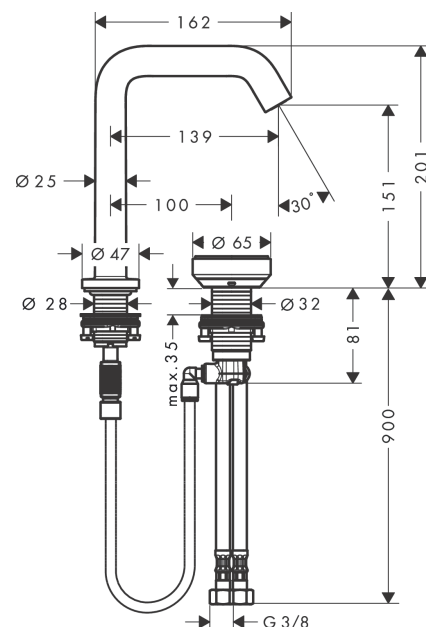

##### Merkmale

- besteht aus: 2-Loch Waschtischmischer, Ablaufgarnitur
- ComfortZone 150
- Ausladung: 139 mm
- Auslaufhöhe: 151 mm
- Strahlart: Normalstrahl
- maximale Durchflussmenge bei 3 bar: 4 l/min
- Select Kartusche mit Temperaturverstellung
- komfortable Bedienung Dreh-/ und Drückbewegung
- Material Bedienelement: Metallgehäuse, Sicherheitsglas
- für Durchlauferhitzer geeignet
- unverschleißbare Ablaufgarnitur
- Material Ablaufventil: Metall
- Anschlussart: G  $\frac{3}{8}$  Anschlussschläuche
- Anschlussgröße: DN15
- flexible Positionierung des Bedienelements möglich
- Kaltwasser in Griff-Grundstellung
- keine Verschmutzung des Auslaufs durch Wasserflecken
- Quick-Connect Schlauch
- EU-Taxonomie: max. 6 l/min - wesentlicher Beitrag (SC) möglich

#### Maßzeichnung

**Tecturis S**

**2-Loch Waschtischmischer 150 CoolStart EcoSmart+ mit Ablaufgarnitur**

Oberfläche: **Mattweiß** Artikelnummer: **73353700**

**Durchflussdiagramm**

**Tecturis S**

**2-Loch Waschtischmischer 150 CoolStart EcoSmart+ mit Ablaufgarnitur**