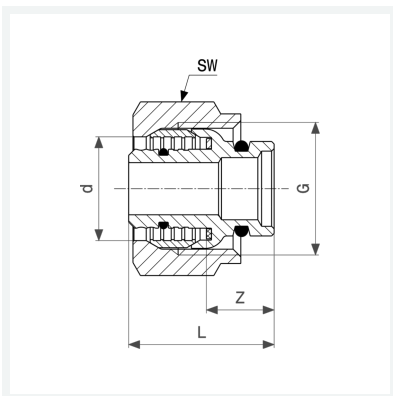

Sanfix P-Klemmringverschraubung

- für Sanfix Fosta an Eurokonus
- nicht geeignet für Sanfix-Rohr

Ausstattung

Überwurfmutter vernickelt, Eurokonus, Mehrkant

Modell 1035

Artikel 495 442

Eigenschaften

Rohraußendurchmesser	d	16
Z-Maß	Z	10 mm
Länge	L	25 mm
Schlüsselweite	SW	30 mm
Gewicht	87,7 g	
Volumen	124,32 cm ³	
Werkstoff	Rotguss vernickelt	