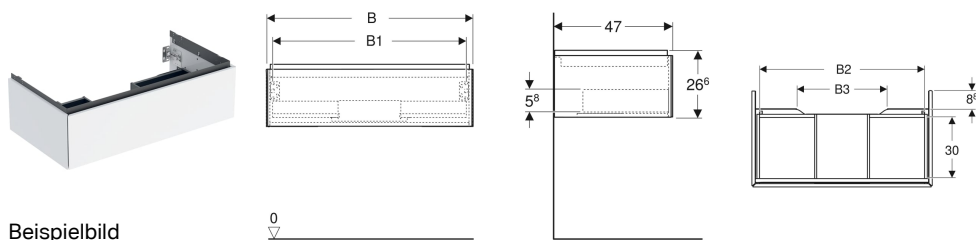

Geberit ONE Unterschrank für Waschtisch, mit einer Schublade

Eigenschaften

- FSC™ C134279 zertifiziert
- Wandhängend
- Komplettnutzbarer Stauraum in oberer Schublade
- Mit einer Schublade
- Push-to-open-Mechanismus zum Öffnen
- Schublade mit Selbsteinzug

- Feuchtigkeitsbeständig
- Vormontiert geliefert

Technische Daten

Werkstoff	Hochverdichtete Dreischicht-Holzspanplatte
Maximale Schubladenbelastung	30 kg

Lieferumfang

- Unterschrank für Waschtisch
- Befestigungsmaterial

Art.-Nr.	Farbe / Oberfläche	B	B1	B2	B3	Breite Waschtisch	H	T	VE1
505.075.00.7	* greige / lackiert matt	118.4 cm	113 cm	110.9 cm	74.4 cm	120 cm	26.6 cm	47 cm	1 St.

* Auftragsbezogene Produktion

Zubehör

- Geberit Set Schubladeneinsätze für obere Schublade
- Geberit Lichteiste für Schublade, links und rechts, Länge 35 cm
- Geberit Steckdosenelement
- Geberit Steckdosenelement mit ComfortLight-Modul