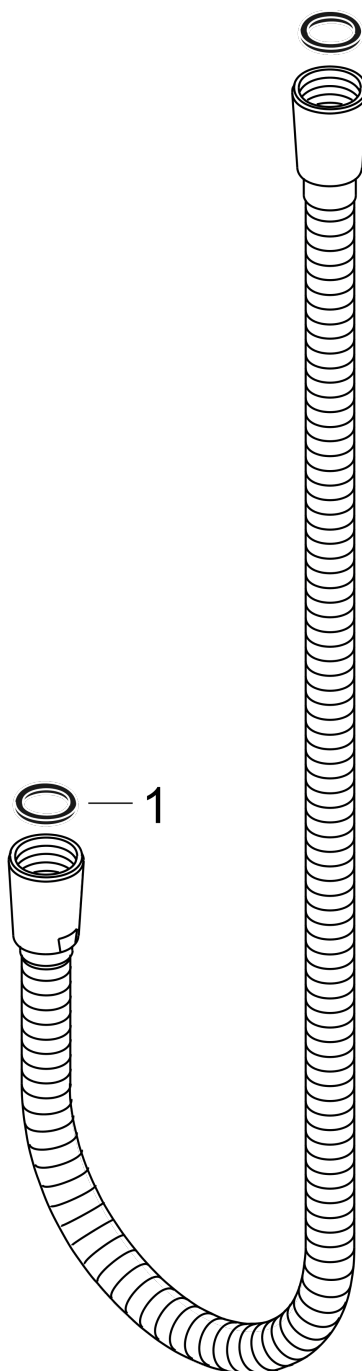

Metallbrauseschlauch 2,00 m

Oberfläche: **Brushed Nickel** Artikelnummer: **28120820**

Merkmale

- Metallbrauseschlauch
- keine Kunststoffummantelung
- Schlauchlänge: 2,00 m
- Drehwirbel: beidseitig
- knickgeschützt
- Mutter Brauseschlauch: beidseitig konische Mutter
- Anschlussgewinde: G ½

Produktabbildung

Maßzeichnung

Metallbrauseschlauch 2,00 m

Oberfläche: **Brushed Nickel** Artikelnummer: **28120820**

Explosionszeichnung

Baujahr: >11/16

Metallbrauseschlauch 2,00 mOberfläche: **Brushed Nickel** Artikelnummer: **28120820****Ersatzteilliste**

Baujahr: >11/16

Pos.		Artikelnummer	PG	VE
1	Dichtung	98058000	1	1