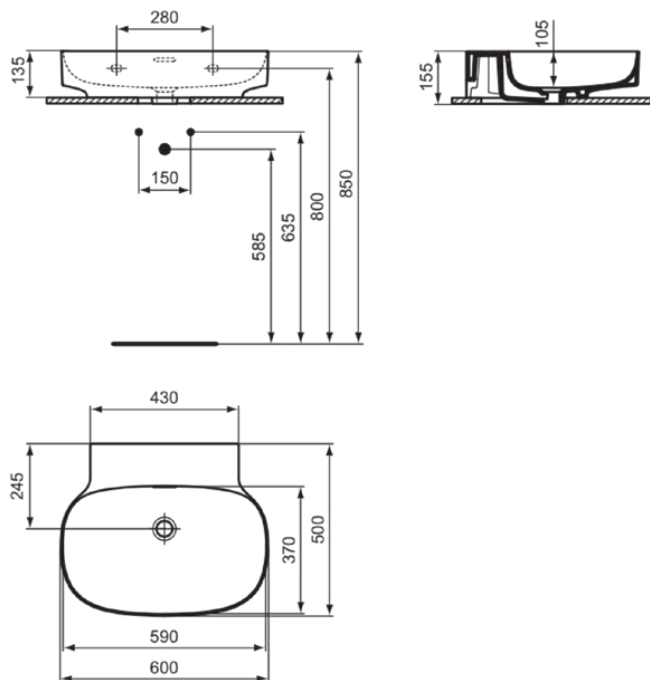

LINDA-X

T475601

LINDA-X | Waschtisch 600x500x155 mm in weiß glänzend, ohne Hahnloch, mit Überlauf | Diamatec

Bild & Zeichnung

Allgemeine Informationen

Produktkategorie:	Waschtische
Produktart:	Waschtisch
Marke:	Ideal Standard
Kollektion:	LINDA-X
Designer:	Palomba Serafini Associati
Colour:	01 - Weiß Glänzend
Oberflächenveredelung:	glänzend
Maximale Höhe (mm):	155
Maximale Breite (mm):	600
Ausladung (mm):	500
Nettogewicht (kg):	15.00
EAN Code:	8014140488118

Features

Produktstandards & Zertifikate

Normen:	EN 14688
Declaration of Performance classification (DoP):	CL25

Produktspezifikationen

Farbcode:	01
Farbbeschreibung:	weiß glänzend
Diamatec Technologie:	Ja
Geschliffene Unterseite:	Nein
Barrierefreies Produkt:	Nein
Mit Kettenöse:	Nein
Material:	Keramik
Materialspezifikation:	Diamatec
Anzahl von Hahnöchern je Waschbecken:	0
Anzahl von Waschbecken:	1
Sichtbarer Überlauf:	Ja
PVD Technologie:	Nein
Ablagefläche:	Hinten
Oberflächenveredelung:	glänzend
Form des Überlaufs:	Geschlitzt
Mit Rückwand:	Nein
Mit Verschlussstopfen:	Nein
Mit Überlauf:	Ja
Mit Siphon:	Nein
Befestigungsmaterial im Lieferumfang enthalten:	Nein

LINDA-X

T475601

LINDA-X | Waschtisch 600x500x155 mm in weiß glänzend, ohne Hahnloch, mit Überlauf | Diamatec

Montageart: wandhängend

Empfohlene Ausschittschablone: TT0299731

Ihr Kontakt vor Ort:

België • Belgique