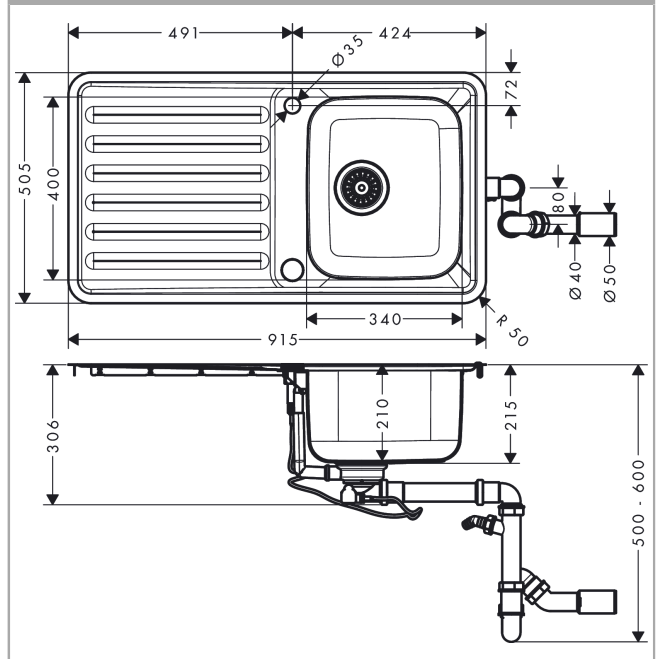

S41

S4113-F340 Einbauspüle 340 mit Abtropffläche

Oberfläche: **Edelstahl** Artikelnummer: **43337800**

Beschreibung

Merkmale

- besteht aus: Einbauspüle, automatische Ablaufgarnitur mit Siphon
- Ausschnittsmaße: 895 x 485 mm
- Material: Edelstahl
- Anzahl Becken: 1 Hauptbecken
- mit Abtropffläche
- Hahnloch und Loch für Ablauffernbedienung sind vorgebohrt
- Ausrichtung: Reversibel
- Unterschrank: 45 cm
- Einbauart: flach aufliegend oder flächenbündig
- Position Überlauf: seitlich im Becken unter Abtropffläche
- Armaturenbankverstärkung für einen festen und stabilen Sitz der Armatur
- Eckradius: 70 mm
- Beckentiefe: 210 mm

Produktabbildung

Maßzeichnung

S41
S4113-F340 Einbauspüle 340 mit Abtropffläche
 Oberfläche: **Edelstahl** Artikelnummer: **43337800**

Explosionszeichnung

Baujahr: >08/19

S41

S4113-F340 Einbauspüle 340 mit Abtropffläche

Oberfläche: **Edelstahl** Artikelnummer: **43337800**

Ersatzteilliste

Baujahr: >08/19

Pos.	Beschreibung	Artikelnummer	PG	VE
1	-	43931800	98	1
3	Befestigungssatz	92960000	10	1