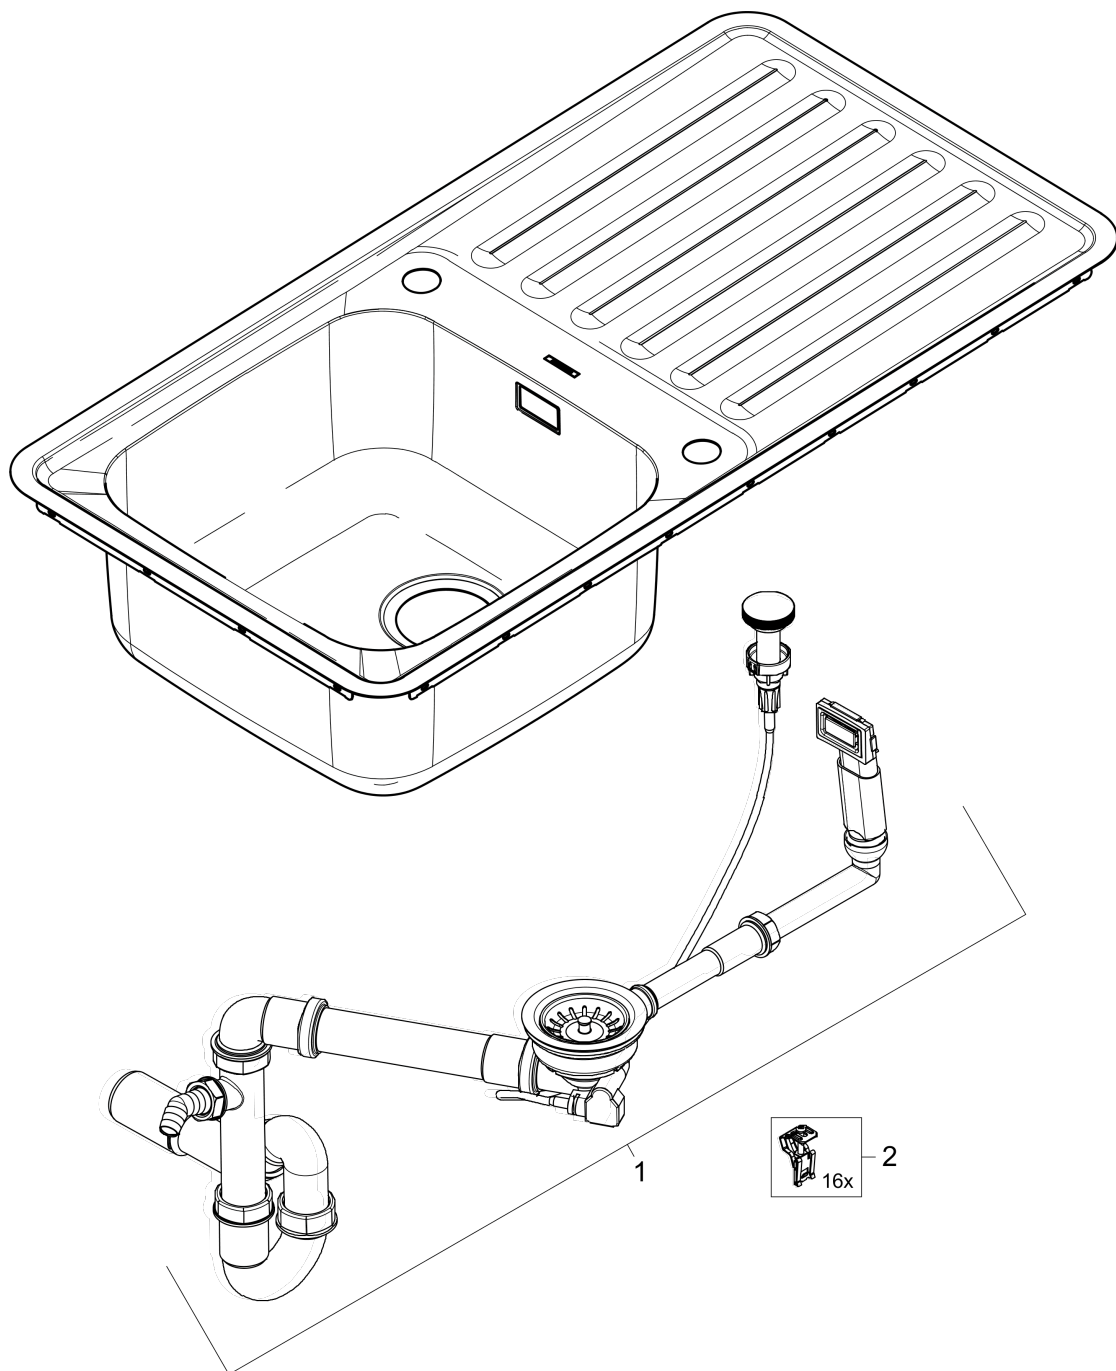

S41

S4113-F340 Einbauspüle 340 mit Abtropffläche

Oberfläche: **Edelstahl** Artikelnummer: **43337800**

Beschreibung

Merkmale

- besteht aus: Einbauspüle, automatische Ablaufgarnitur mit Siphon
- Ausschnittsmaße: 895 x 485 mm
- Material: Edelstahl
- Anzahl Becken: 1 Hauptbecken
- mit Abtropffläche
- Hahnloch und Loch für Ablauffernbedienung sind vorgebohrt
- Ausrichtung: Reversibel
- Unterschrank: 45 cm
- Einbauart: flach aufliegend oder flächenbündig
- Position Überlauf: seitlich im Becken unter Abtropffläche
- Armaturenbankverstärkung für einen festen und stabilen Sitz der Armatur
- Eckradius: 70 mm
- Beckentiefe: 210 mm

Produktabbildung

Maßzeichnung

S41
S4113-F340 Einbauspüle 340 mit Abtropffläche
 Oberfläche: **Edelstahl** Artikelnummer: **43337800**

Explosionszeichnung

Baujahr: >08/19

S41

S4113-F340 Einbauspüle 340 mit Abtropffläche

Oberfläche: **Edelstahl** Artikelnummer: **43337800**

Ersatzteilliste

Baujahr: >08/19

Pos.	Beschreibung	Artikelnummer	PG	VE
1	-	43931800	98	1
3	Befestigungssatz	92960000	10	1