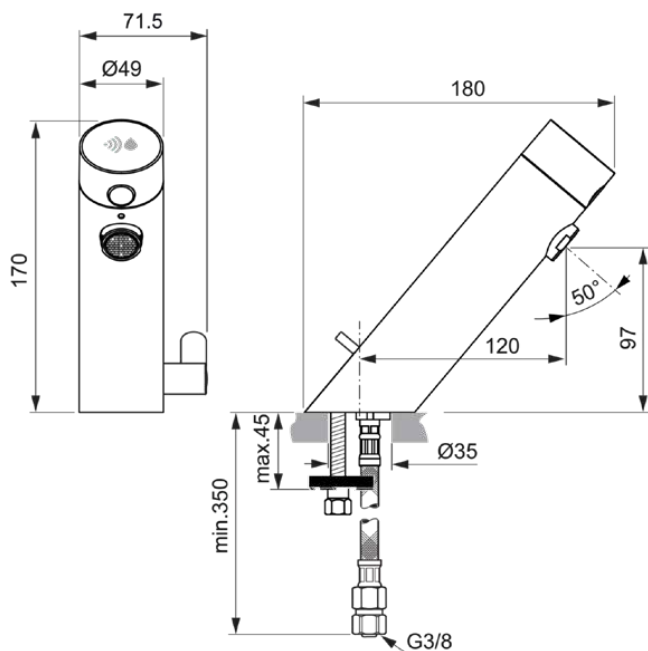

SENSORFLOW NEW

A7559XG

Sensorflow NEW | Waschtischarmatur 71.5x180x170 mm, 120 mm vertikaler Abstand bis Mitte Auslauf in schwarz, 5 l/min (3 bar), ohne Ablaufgarnitur | Batteriebetrieben, EasyFix, Vollständig berührungslos

Bild & Zeichnung

Allgemeine Informationen

Produktkategorie:	Waschtischarmaturen
Produktart:	Waschtischarmatur
Marke:	Ideal Standard
Kollektion:	Sensorflow NEW
Designer:	Ideal Standard
Farbe:	XG - Schwarz
Oberflächenveredelung:	Matt
Höhe (mm):	170
Breite (mm):	71.5
Ausladung (mm):	180
Befestigungsart:	EasyFix
Nettogewicht (kg):	1.68
EAN Code:	4015413352147