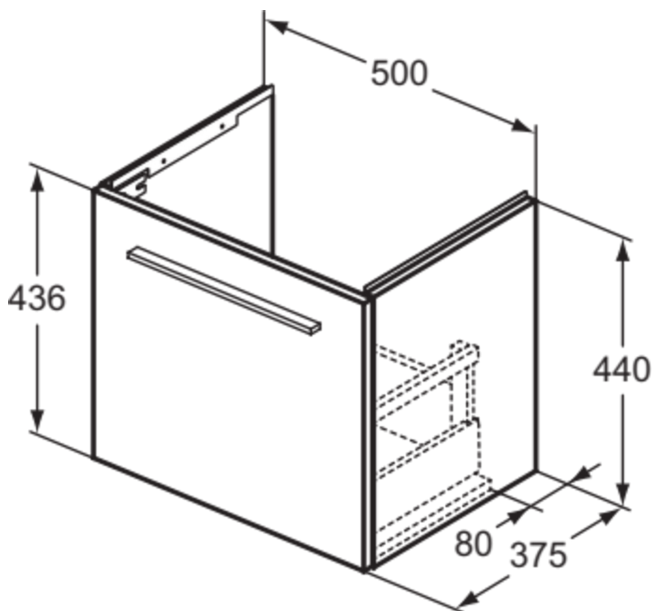

I.LIFE S

T5290NW

I.LIFE S | Waschtisch-Unterschrank 500x375x440 mm in coffee oak, 1 Schublade | SoftClosing, Platzsparend, Vormontiert, Nachhaltig gewonnenes Holz

Bild & Zeichnung

Allgemeine Informationen

Produktkategorie:	Möbel
Produktart:	Waschtisch-Unterschrank
Marke:	Ideal Standard
Kollektion:	I.LIFE S
Designer:	Palomba Serafini Associati
Colour:	NW - Coffee Oak
Oberflächenveredelung:	Matt
Maximale Höhe (mm):	440
Maximale Breite (mm):	500
Ausladung (mm):	375
Befestigungsart:	Befestigungsset
Nettogewicht (kg):	14.21
EAN Code:	8014140502913

Features

SoftClosing

Platzsparend

Vormontiert

Nachhaltig gewonnenes Holz

Downloads

[Installation Guide](#)

[Spare Parts List](#)

Produktspezifikationen

Einzugsmechanismus:	Softclosing
Farbcode:	NW
Farbbeschreibung:	coffee oak
Eckmodell:	Nein
Griff(e):	Benötigt
Einstellbare Montagefüße:	Nein
Material:	Holz
Materialspezifikation (Korpus):	Melamin-Spanplatte (MFC)
Anzahl der Türen (gesamt):	0
Anzahl der Türen (links öffnend):	0
Anzahl der Türen (rechts öffnend):	0
Anzahl der Auszüge (gesamt):	1
Anzahl der externen Auszüge:	1
Anzahl der internen Auszüge:	0
Anzahl der offenen Fächer:	0
Anzahl der Rolltüren:	0
Anzahl der Ablagen:	0
Anzahl der Schiebetüren:	0
Anzahl der Schwingtüren:	0