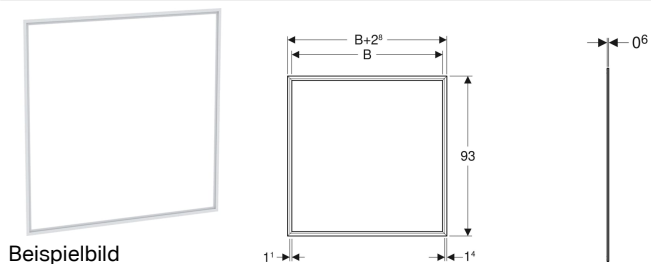

Abdeckrahmen für Geberit ONE Spiegelschrank, UP-Montage

Verwendungszwecke

- Zum Abdecken von unsauberen Fliesenkanten

Eigenschaften

- Deckbreite 14 mm

Technische Daten

Werkstoff

Aluminium

Art.-Nr.	Farbe / Oberfläche	B	VE1
505.841.00.1	weiß / Aluminium pulverbeschichtet	60 cm	1 St.