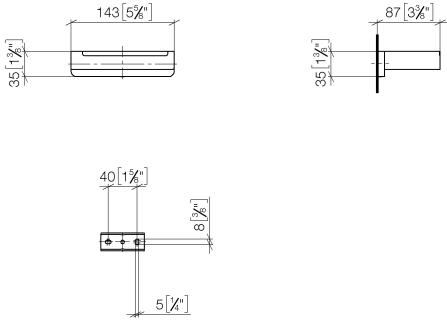

83 500 710

- Breite 140 mm
- Höhe 35 mm
- Ausladung 87 mm

Chrom

83 500 710-00

Platin gebürstet

83 500 710-06

83 500 710

mm [inches]

83 500 710

Ersatzteile für die
anderen
Oberflächenvarianten
finden Sie hier: Platin
gebürstet

LULU Papierrollenhalter ohne Deckel - Chrom

LULU

83 500 710

Ersatzteilstückliste

Nr.	Artikelnummer	Benennung	Verbaumenge	Lieferzeit
	05 17 20 718 00 90	Befestigungssatz 30 x 70 x 5 mm -	5	2