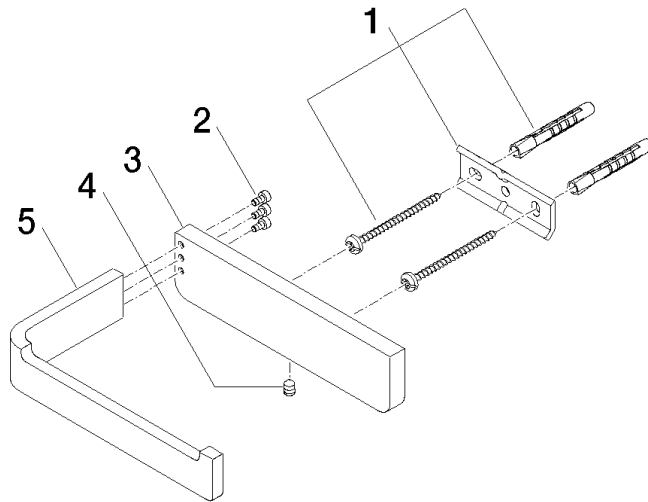

83 500 710

- Breite 140 mm
- Höhe 35 mm
- Ausladung 87 mm

Chrom

83 500 710-00

Platin gebürstet

83 500 710-06

83 500 710

mm [inches]

83 500 710

Ersatzteile für die
anderen
Oberflächenvarianten
finden Sie hier: Platin
gebürstet

LULU Papierrollenhalter ohne Deckel - Chrom

LULU

83 500 710

Ersatzteilstückliste

Nr.	Artikelnummer	Benennung	Verbaumenge	Lieferzeit
	05 17 20 718 00 90	Befestigungssatz 30 x 70 x 5 mm -	5	2