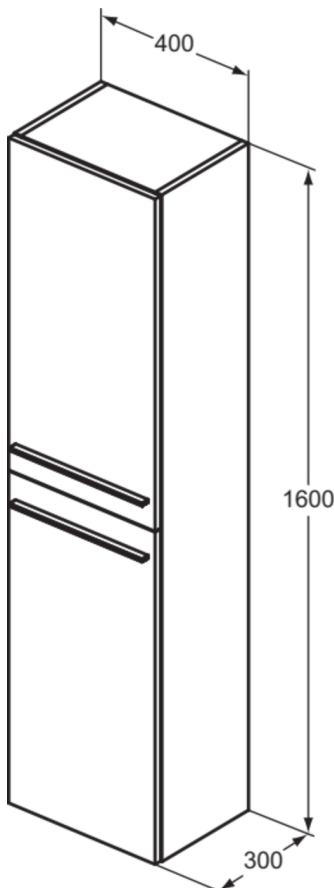

I.LIFE A

T5260NX

I.LIFE A | Schrank 400x300x1600 mm in Hamilton eiche, 2 Türen | Vormontiert, Nachhaltig gewonnenes Holz

Bild & Zeichnung

Allgemeine Informationen

Produktkategorie:	Möbel
Produktart:	Schrank
Marke:	Ideal Standard
Kollektion:	I.LIFE A
Designer:	Palomba Serafini Associati
Colour:	NX - Hamilton Eiche
Oberflächenveredelung:	Matt
Maximale Höhe (mm):	1600
Maximale Breite (mm):	400
Ausladung (mm):	300
Befestigungsart:	Befestigungsset
Nettogewicht (kg):	30.48
EAN Code:	8014140502081

Features

Vormontiert

Nachhaltig gewonnenes Holz

Downloads

- [Installation Guide](#)
- [Spare Parts List](#)

Produktspezifikationen

Anzahl Glasregalböden:	4
Anzahl Regalböden insgesamt:	5
Anzahl Holzregalböden:	1
Farbcode:	NX
Farbbeschreibung:	Hamilton eiche
Eckmodell:	Nein
Griff(e):	Benötigt
Einstellbare Montagefüße:	Nein
Materialspezifikation der Ablage:	Einscheiben-Sicherheitsglas
Anzahl der Türen (gesamt):	2
Anzahl der Türen (links öffnend):	0
Anzahl der Türen (rechts öffnend):	2
Anzahl der Auszüge (gesamt):	0
Anzahl der externen Auszüge:	0
Anzahl der internen Auszüge:	0
Anzahl der offenen Fächer:	0
Anzahl der Ablagen:	5
Anzahl der Schiebetüren:	0
Anzahl der Schwingtüren:	0
PVD Technologie:	Nein
Wechselbarer Türanschlag:	Ja

I.LIFE A

T5260NX

I.LIFE A | Schrank 400x300x1600 mm in Hamilton eiche, 2 Türen | Vormontiert, Nachhaltig gewonnenes Holz

Produktspezifikationen

Pladsbesparende model:	Nein
Oberflächenveredelung:	Matt
Nachhaltig gewonnenes Holz:	Ja
Modelart:	hoch
Mit Ausschnitt:	Nein
Mit Innenbeleuchtung:	Nein
Mit Montagefüße:	Nein
Mit Siegel:	Nein
Mit Steckdose:	Nein
Mit Schalter:	Nein
Mit Handtuchhalter:	Nein
Mit Wandbeleuchtung:	Nein
Mit Wäschekorb:	Nein
Mit Waschtischplatte:	Ja
Befestigungsmaterial im Lieferumfang enthalten:	Ja
Befestigungsart:	Befestigungsset
Montageart:	wandhängend