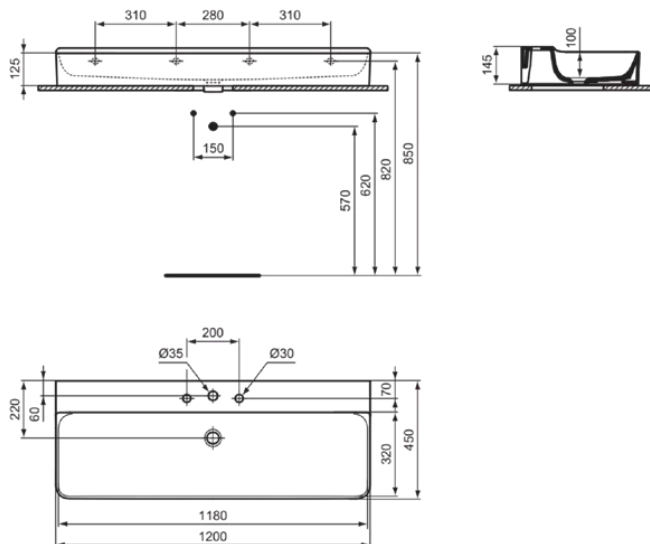

CONCA

T380701

CONCA | Waschtisch 1200x450x145 mm in weiß glänzend, 3 Hahnlöcher, ohne Überlauf | Platzsparender Waschtisch

Bild & Zeichnung

Allgemeine Informationen

Produktkategorie:	Waschtische
Produktart:	Waschtisch
Marke:	Ideal Standard
Kollektion:	CONCA
Designer:	Palomba Serafini Associati
Farbe:	01 - Weiß Glänzend
Oberflächenveredelung:	glänzend
Höhe (mm):	145
Breite (mm):	1200
Ausladung (mm):	450
Nettogewicht (kg):	32.00
EAN Code:	8014140458234

Features

Platzsparender Waschtisch

Produktstandards & Zertifikate

Normen:	EN 14688
Leistungserklärung (DoP):	CL00

Produktspezifikationen

Farbcode:	01
Farbbeschreibung:	weiß glänzend
Barrierefreies Produkt:	Nein
Mit Kettenöse:	Nein
Material:	Keramik
Materialspezifikation:	Feinfeuerton
Anzahl von Hahnlöchern je Waschbecken:	3
Anzahl von Waschbecken:	1
Sichtbarer Überlauf:	Nein
PVD Technologie:	Nein
Ablagefläche:	Hinten
Oberflächenveredelung:	glänzend
Mit Rückwand:	Nein
Mit Verschlussstopfen:	Nein
Mit Überlauf:	Nein
Mit Siphon:	Nein
Befestigungsmaterial im Lieferumfang enthalten:	Nein
Montageart:	wandhängend
Empfohlene Ausschnittschablone:	TT0299724