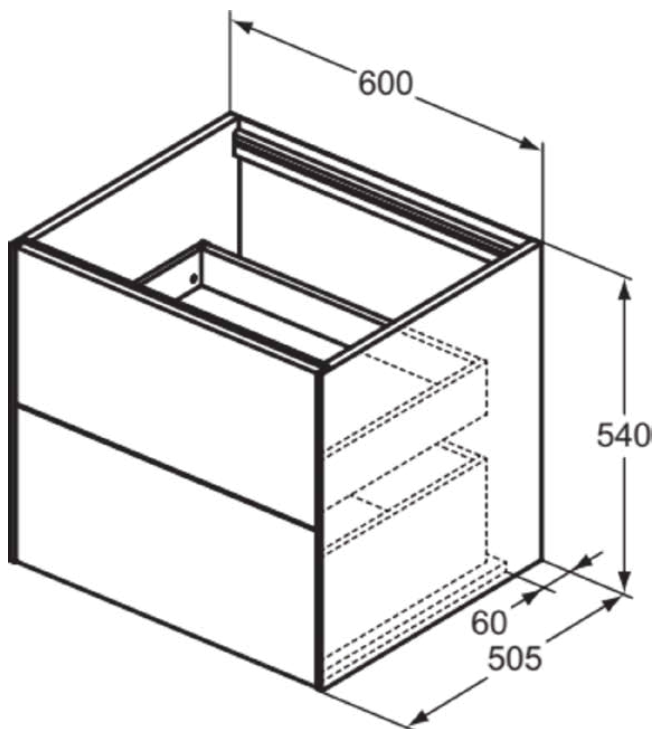

CONCA

T4355Y1

CONCA | Waschtisch-Unterschrank 600x505x540 mm in weiß matt lackiert, 2 Schubladen | Vollauszug, Push-to-open, SoftClosing, Vormontiert, Nachhaltig gewonnenes Holz, Echtholz furnier

Bild & Zeichnung

Allgemeine Informationen

Produktkategorie:	Möbel
Produktart:	Waschtisch-Unterschrank
Marke:	Ideal Standard
Kollektion:	CONCA
Designer:	Palomba Serafini Associati
Colour:	Y1 - Weiß Matt Lackiert
Oberflächenveredelung:	Matt
Höhe (mm):	540
Breite (mm):	600
Ausladung (mm):	505
Befestigungsart:	Befestigungsset
Nettogewicht (kg):	35.50
EAN Code:	8014140465720

CONCA

T4355Y1

CONCA | Waschtisch-Unterschrank 600x505x540 mm in weiß matt lackiert, 2 Schubladen | Vollauszug, Push-to-open, SoftClosing, Vormontiert, Nachhaltig gewonnenes Holz, Echtholz furnier

Produktspezifikationen