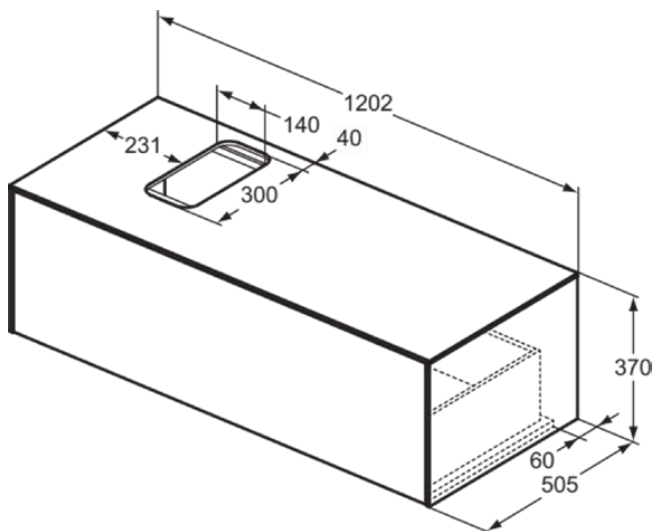

CONCA

T3932Y5

CONCA | Waschtisch-Unterschrank 1202x505x370 mm in walnuss dunkel dekor, 1 Schublade | Vollauszug, Push-to-open, SoftClosing, Vormontiert, Nachhaltig gewonnenes Holz, Echtholz furnier

Bild & Zeichnung

Allgemeine Informationen

| | |
|------------------------|----------------------------|
| Produktkategorie: | Möbel |
| Produktart: | Waschtisch-Unterschrank |
| Marke: | Ideal Standard |
| Kollektion: | CONCA |
| Designer: | Palomba Serafini Associati |
| Colour: | Y5 - Walnuss Dunkel Dekor |
| Oberflächenveredelung: | Matt |
| Höhe (mm): | 370 |
| Breite (mm): | 1202 |
| Ausladung (mm): | 505 |
| Befestigungsart: | Befestigungsset |
| Nettogewicht (kg): | 41.00 |
| EAN Code: | 8014140460299 |