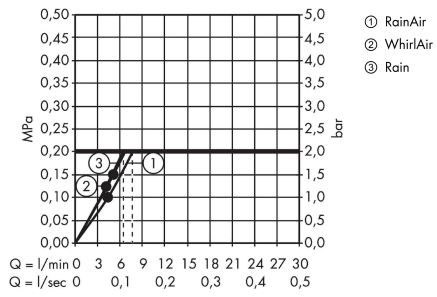

### Produktabbildung

### Maßzeichnung

**Raindance Select S**

**Handbrause 120 3jet EcoSmart 9 l/min**

Oberfläche: **Weiß/Chrom** Artikelnummer: **26531400**

**Durchflussdiagramm**

Die Verbrauchswerte wurden praxisnah mit den dazugehörigen Armaturen (Thermostat/Mischer/Unterputzventil) gemessen.