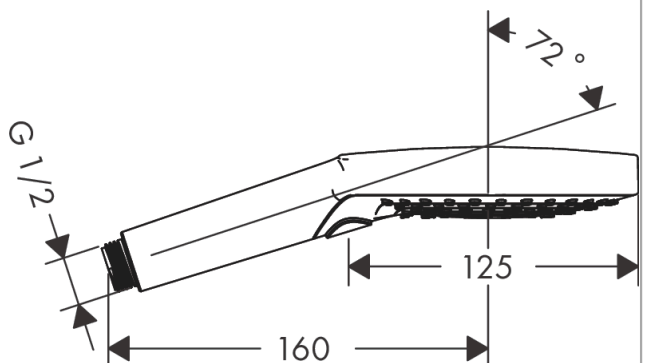

Maßzeichnung