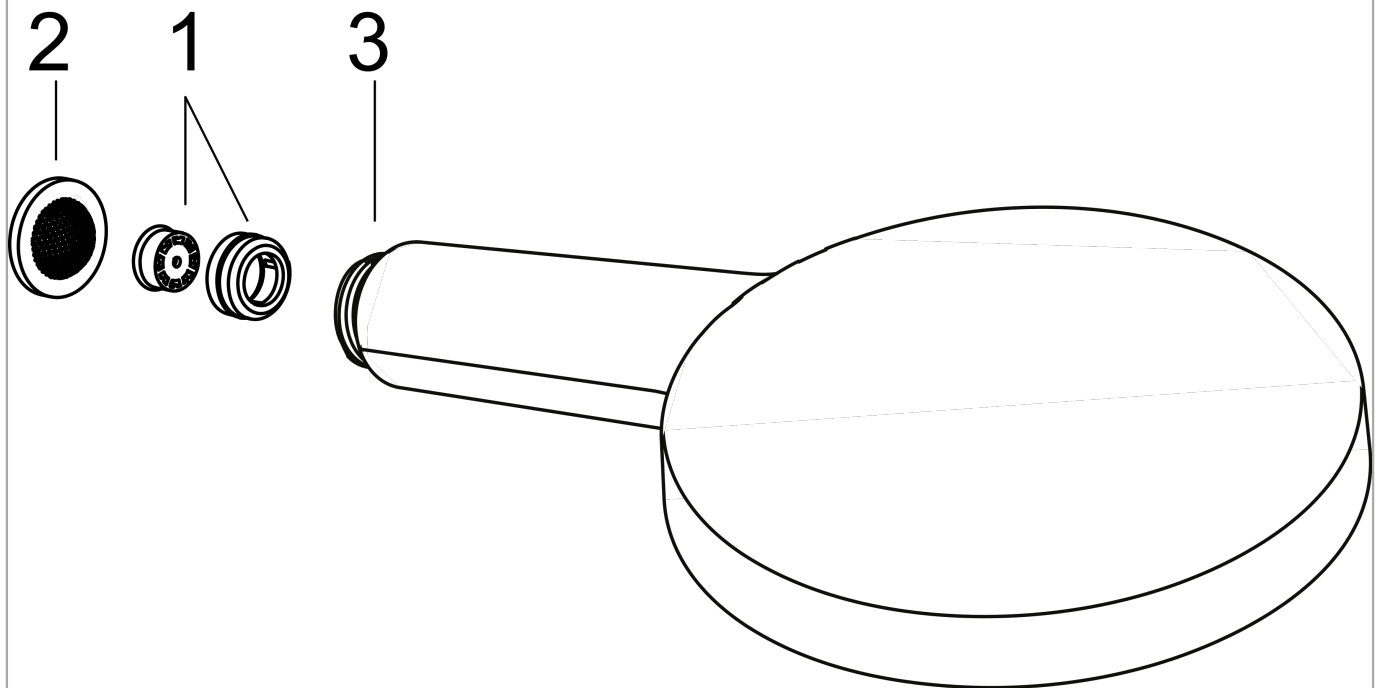

Raindance Select S
Handbrause 120 3jet EcoSmart 9 l/min
Oberfläche: **Weiß/Chrom** Artikelnummer: **26531400**

Explosionszeichnung

Baujahr: >06/13

Raindance Select S
Handbrause 120 3jet EcoSmart 9 l/min
Oberfläche: **Weiß/Chrom** Artikelnummer: **26531400**

Ersatzteilliste

Baujahr: >06/13

Pos.	Beschreibung	Artikelnummer	PG	VE
1	Durchflussbegrenzer (9 l/min)	95659000	3	1
2	Siebichtung	94246000	1	1
3	Anschlußstutzen	93089000	5	1