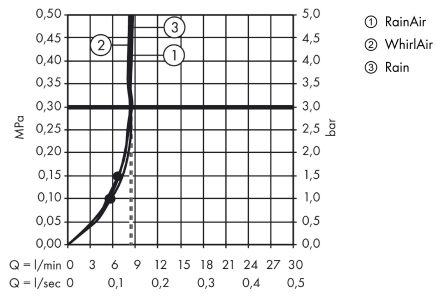

### Produktabbildung

### Maßzeichnung

**Raindance Select S**

**Handbrause 120 3jet EcoSmart 9 l/min**

Oberfläche: **Weiß/Chrom** Artikelnummer: **26531400**

**Durchflussdiagramm**

Die Verbrauchswerte wurden praxisnah mit den dazugehörigen Armaturen (Thermostat/Mischer/Unterputzventil) gemessen.