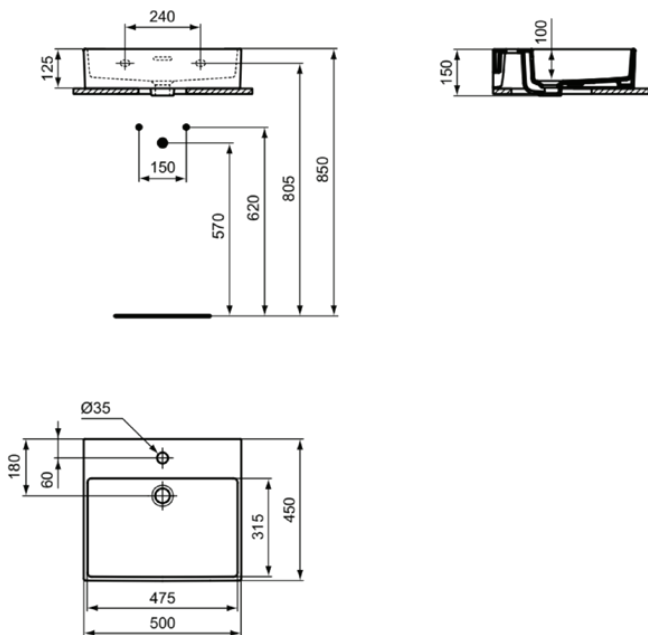

Produktspezifikationen

Farbcode:	MA
Farbbeschreibung:	weiß
IdealPlus Technologie:	Ja
Geschliffene Unterseite:	Ja
Barrierefreies Produkt:	Nein
Mit Kettenöse:	Nein
Material:	Keramik
Materialspezifikation:	Feinfeuerton
Anzahl von Hahnöchern je Waschbecken:	1
Anzahl von Waschbecken:	1
Sichtbarer Überlauf:	Ja
PVD Technologie:	Nein
Ablagefläche:	Hinten
Oberflächenveredelung:	glänzend
Position des Hahnlochs:	Mitte
Form des Überlaufs:	Geschlitzt
Mit Rückwand:	Nein
Mit Verschlussstopfen:	Nein
Mit Überlauf:	Ja
Mit Siphon:	Nein