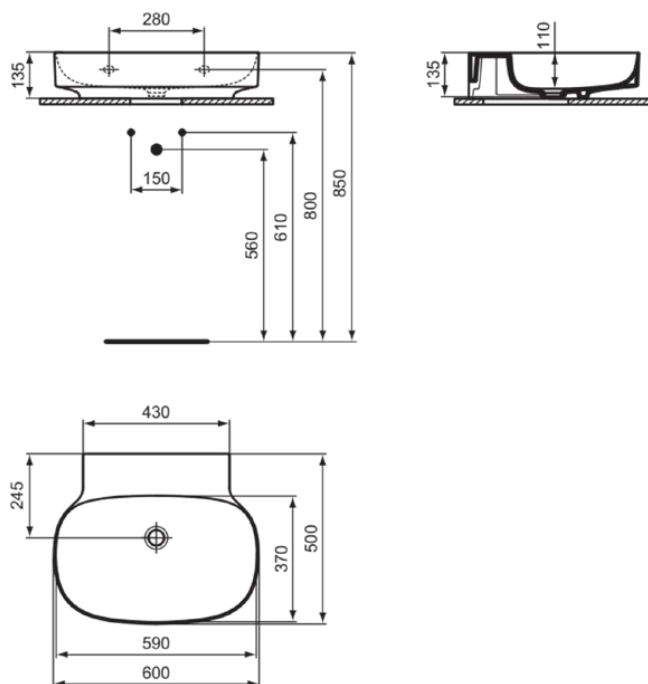

LINDA-X

T4395MA

LINDA-X | Waschtisch 600x500x135 mm in weiß, ohne Hahnloch, ohne Überlauf | Diamatec, IdealPlus

Bild & Zeichnung

Allgemeine Informationen

Produktkategorie:	Waschtische
Produktart:	Waschtisch
Marke:	Ideal Standard
Kollektion:	LINDA-X
Designer:	Palomba Serafini Associati
Colour:	MA - Weiß
Oberflächenveredelung:	glänzend
Maximale Höhe (mm):	135
Maximale Breite (mm):	600
Ausladung (mm):	500
Nettogewicht (kg):	14.00
EAN Code:	8014140490357

Features

Produktstandards & Zertifikate

Normen:	EN 14688
Declaration of Performance classification (DoP):	CL00

Produktspezifikationen

Farbcode:	MA
Farbbeschreibung:	weiß
Diamatec Technologie:	Ja
IdealPlus Technologie:	Ja
Geschliffene Unterseite:	Nein
Barrierefreies Produkt:	Nein
Mit Kettenöse:	Nein
Material:	Keramik
Materialspezifikation:	Diamatec
Anzahl von Hahnlöchern je Waschbecken:	0
Anzahl von Waschbecken:	1
Sichtbarer Überlauf:	Nein
PVD Technologie:	Nein
Ablagefläche:	Hinten
Oberflächenveredelung:	glänzend
Mit Rückwand:	Nein
Mit Verschlussstopfen:	Nein
Mit Überlauf:	Nein
Mit Siphon:	Nein
Befestigungsmaterial im Lieferumfang enthalten:	Nein

LINDA-X

T4395MA

LINDA-X | Waschtisch 600x500x135 mm in weiß, ohne Hahnloch, ohne Überlauf | Diamatec, IdealPlus

Montageart: wandhängend

Empfohlene Ausschittschablone: TT0299731

Ihr Kontakt vor Ort:

België • Belgique