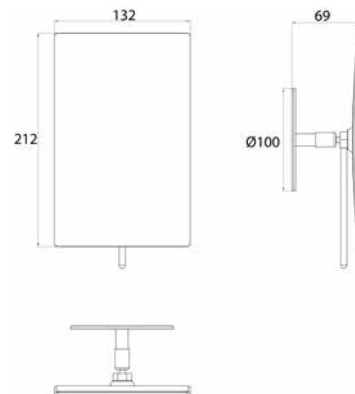

PRODUKTINFORMATION

Klebespiegel, 3-fach, eckig, 132 x 212 mm chrom, Vergrößerung: 3-fach

Art.-Nr.1094 001 30