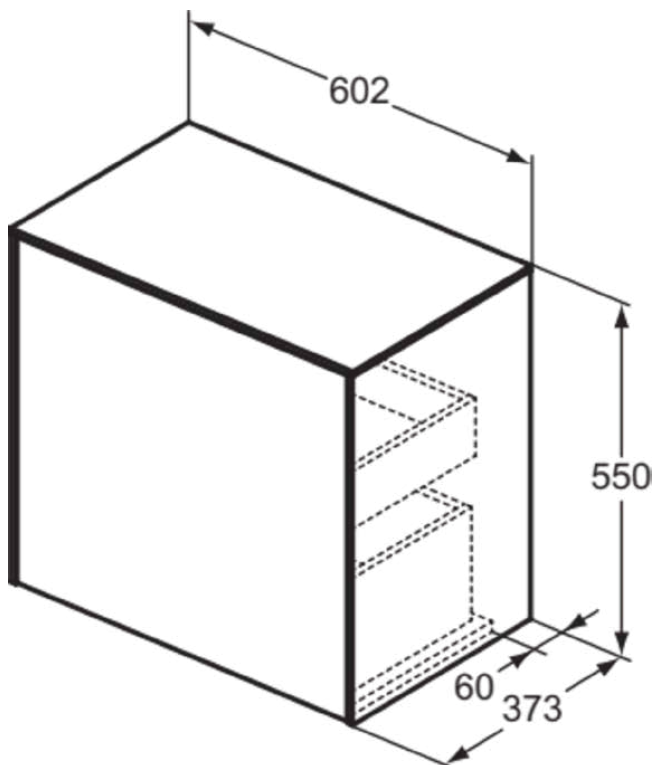

CONCA

T4317Y4

CONCA | Waschtisch-Unterschrank 602x373x550 mm in eiche geflammt furnier, 2 Schubladen | Vollauszug, Push-to-open, SoftClosing, Platzsparend, Vormontiert, Nachhaltig gewonnenes Holz, Echtholz furnier

Bild & Zeichnung

Allgemeine Informationen

Produktkategorie:	Möbel
Produktart:	Waschtisch-Unterschrank
Marke:	Ideal Standard
Kollektion:	CONCA
Designer:	Palomba Serafini Associati
Colour:	Y4 - Eiche Geflammt Furnier
Oberflächenveredelung:	Matt
Maximale Höhe (mm):	550
Maximale Breite (mm):	602
Ausladung (mm):	373
Befestigungsart:	Befestigungsset
Nettogewicht (kg):	30.00
EAN Code:	8014140463764