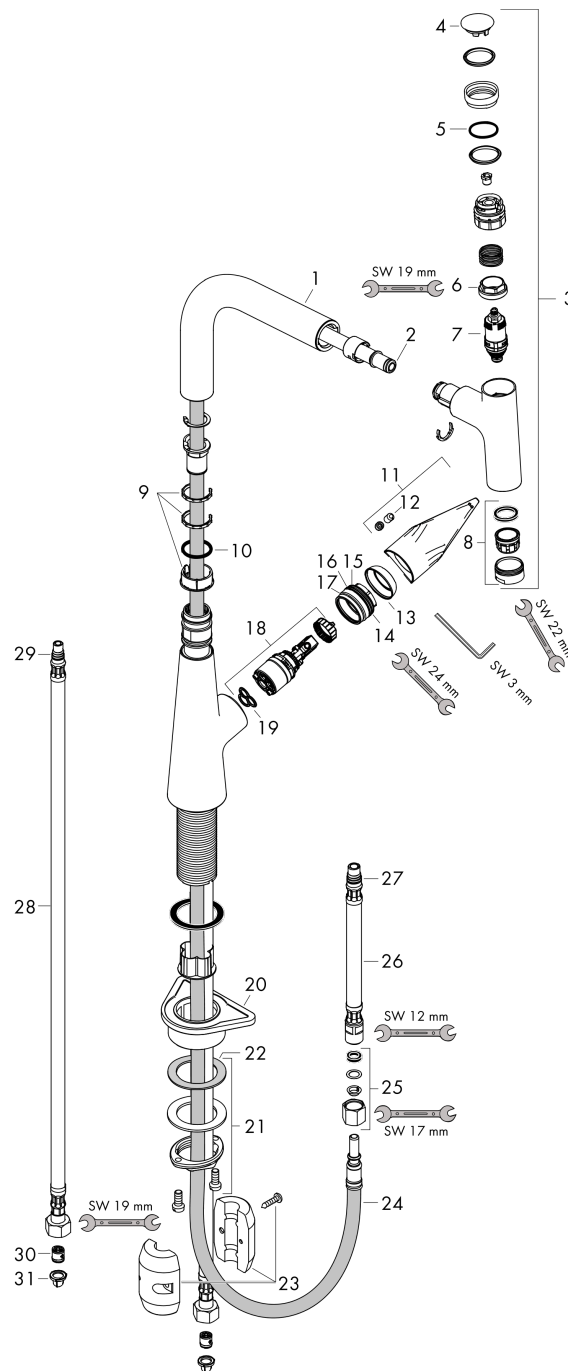

### Maßzeichnung

**Talis Select M51**  
**Einhebel-Küchenmischer 220, Ausziehauslauf, 1jet**  
 Oberfläche: **Edelstahl Finish** Artikelnummer: **72822800**

**Durchflussdiagramm**

**Talis Select M51**

**Einhebel-Küchenmischer 220, Ausziehauslauf, 1jet**

Oberfläche: **Edelstahl Finish** Artikelnummer: **72822800**

**Explosionszeichnung**

Baujahr: >04/19

## Talis Select M51

Einhebel-Küchenmischer 220, Ausziehauslauf, 1jet

Oberfläche: **Edelstahl Finish** Artikelnummer: **72822800**

### Ersatzteilliste

Baujahr: >04/19

Pos.	Beschreibung	Artikelnummer	PG	VE
1	Auslauf kpl.	93175800	17	1
2	O-Ring 8x2	98112000	1	1
3	Ausziehbrause	93174800	20	1
4	Deckel	92566880	6	1
5	O-Ring 14x1,5	98201000	1	1
6	Mutter	92567000	6	1
7	Absperreinheit (AVP)	98463000	10	1
8	Luftsprudler M24x1 (15 l/min)	13913000	98	1
9	Gleitring-Set	98365000	3	1
10	O-Ring 21x2,5	98211000	1	1
11	Griff	93148800	10	1
12	Madenschraube M6x10 DIN 916	96029000	1	1
13	Kappe	98863800	11	1
14	Mutter	98864000	9	1
15	O-Ring 23x2	98398000	1	1
16	O-Ring 27x1,5	92527000	4	1
17	O-Ring 25x1,5	98146000	1	1
18	Kartusche kpl.	97685000	11	1
19	Dichtung	98865000	8	1
20	Befestigungsteil	97523000	2	1
21	Schaftbefestigung kpl. (Ø 34)	95049000	5	1
22	Gleitring	97548000	1	1
23	Gewicht	92500000	9	1
24	Schlauch 1,50 m	92569000	12	1
25	Quetschverschraubung	96099000	3	1
26	Anschlussschlauch 600 mm M10x1	92568000	11	1
27	O-Ring 8x1,75	97827000	1	1
28	Anschlussschlauch 900 mm M8x0,75 G3/8	95372000	8	1
29	O-Ring 7x1,5	98422000	1	1
30	Rückflußverhinderer DW 10	96456000	3	1
31	Siebichtung	95291000	4	1