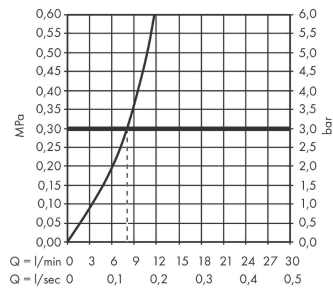

### Produktabbildung

### Maßzeichnung

**Talis Select M51**  
**Einhebel-Küchenmischer 220, Ausziehauslauf, 1jet**  
 Oberfläche: **Edelstahl Finish** Artikelnummer: **72822800**

**Durchflussdiagramm**

**Talis Select M51**

**Einhebel-Küchenmischer 220, Ausziehauslauf, 1jet**