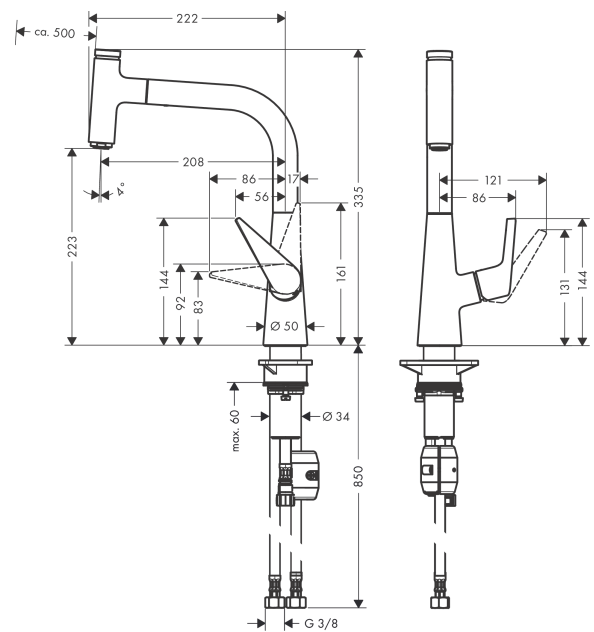

#### Merkmale

- ComfortZone 220
- Schwenkbereich einstellbar in 2 Stufen auf 110° oder 150°
- Normalstrahl
- Select-Knopf zum komfortablen An- und Abstellen des Wasserstrahls
- MagFit magnetische Brausehalterung
- maximale Durchflussmenge bei 3 bar: 8 l/min
- Keramikmischsystem
- Temperaturbegrenzung einstellbar
- Rückflussverhinderer integriert
- für Durchlauferhitzer geeignet
- Auszugslänge bis zu 50 cm
- P-IX 29607/IA

### Produktabbildung

### Maßzeichnung

**Talis Select M51**  
**Einhebel-Küchenmischer 220, Ausziehauslauf, 1jet**  
 Oberfläche: **Edelstahl Finish** Artikelnummer: **72822800**

**Durchflussdiagramm**

**Talis Select M51**

**Einhebel-Küchenmischer 220, Ausziehauslauf, 1jet**