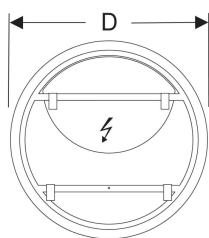

## Geberit Option Round Lichtspiegel mit direkter und indirekter Beleuchtung

Beispielbild

### Eigenschaften

- Passend zu allen Badezimmerserien
- LED-Beleuchtung
- Direkte und indirekte Beleuchtung, stufenlos dimmbar
- Touch-Sensorschalter für die Beleuchtung, mit Orientierungslicht
- Memoryfunktion für Beleuchtung über Touch-Sensorschalter
- Orientierungslicht deaktivierbar
- Mit Geberit Aufhängung FlexInstall

### Technische Daten

Schutzart	IP44
Schutzklasse	II
Nennspannung	220-240 V AC
Netzfrequenz	50/60 Hz
Betriebsspannung	24 V DC
Werkstoff	Aluminium
Energieeffizienzklasse Lichtquelle	F
Lichtfarbe	3000 K
Lebensdauer LED-Beleuchtung	>72'000 h L70B50
Farbwiedergabeindex	>80
Standardabweichung des Farbabgleichs	3 SDCM

### Lieferumfang

- Spiegel
- Befestigungsmaterial

Art.-Nr.	D	B	H	T	Leistungsaufnahme	Lichtstrom	VE1
502.796.00.1	50 cm	50 cm	50 cm	3.5 cm	38.9 W	4875 lm	1 St.