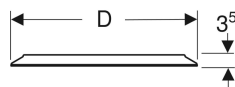

## Geberit Option Round Lichtspiegel mit direkter und indirekter Beleuchtung

Beispielbild

### Technische Daten

Schutzart	IP44
Schutzklasse	II
Nennspannung	220-240 V AC
Netzfrequenz	50/60 Hz
Betriebsspannung	24 V DC
Werkstoff	Aluminium
Energieeffizienzklasse Lichtquelle	F
Lichtfarbe	3000 K
Lebensdauer LED-Beleuchtung	>72'000 h L70B50
Farbwiedergabeindex	>80
Standardabweichung des Farbabgleichs	3 SDCM