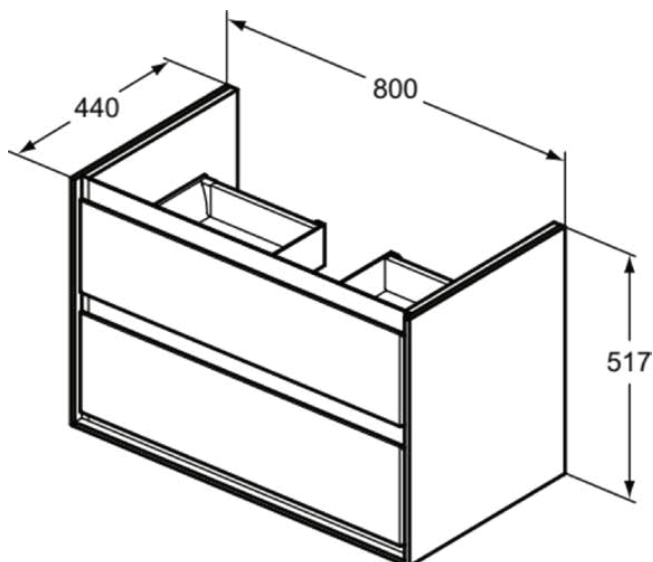

### Allgemeine Informationen

Produktkategorie:	Möbel
Produktart:	Waschtisch-Unterschrank
Marke:	Ideal Standard
Kollektion:	C.AIR
Designer:	Ideal Standard
Colour:	PS - Eiche Grau Dekor / Weiß Matt
Oberflächenveredelung:	Matt
Höhe (mm):	517
Breite (mm):	800
Ausladung (mm):	440
Befestigungsart:	Befestigungsset
Nettogewicht (kg):	32.20
EAN Code:	5017830519171