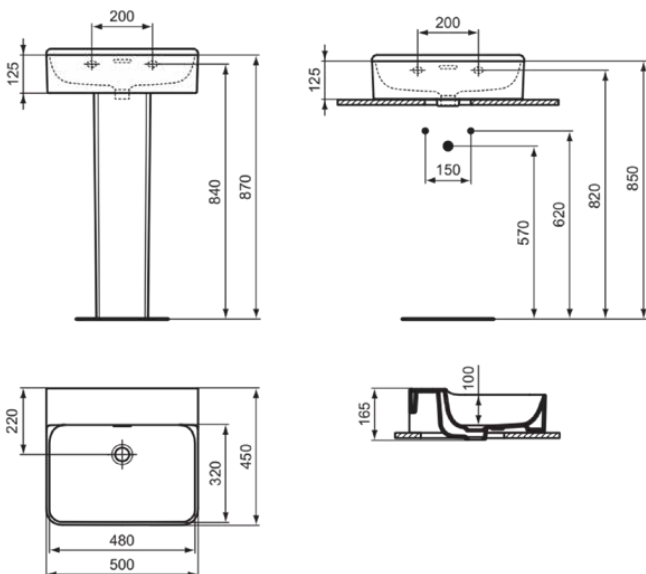

CONCA

T3814MA

CONCA | Waschtisch 500x450x145 mm in weiß, ohne Hahnloch, mit Überlauf | Platzsparender Waschtisch, IdealPlus

Bild & Zeichnung

Allgemeine Informationen

| | |
|------------------------|----------------------------|
| Produktkategorie: | Waschtische |
| Produktart: | Waschtisch |
| Marke: | Ideal Standard |
| Kollektion: | CONCA |
| Designer: | Palomba Serafini Associati |
| Colour: | MA - Weiß |
| Oberflächenveredelung: | glänzend |
| Maximale Höhe (mm): | 145 |
| Maximale Breite (mm): | 500 |
| Ausladung (mm): | 450 |
| Nettogewicht (kg): | 14.00 |
| EAN Code: | 8014140469025 |

Features

Platzsparender Waschtisch

IdealPlus

Produktstandards & Zertifikate

| | |
|---------|----------|
| Normen: | EN 14688 |
|---------|----------|

Produktspezifikationen

| | |
|---|--------------|
| Farbcode: | MA |
| Farbbeschreibung: | weiß |
| IdealPlus Technologie: | Ja |
| Geschliffene Unterseite: | Ja |
| Barrierefreies Produkt: | Nein |
| Mit Kettenöse: | Nein |
| Material: | Keramik |
| Materialspezifikation: | Feinfeuerton |
| Anzahl von Hahnlöchern je Waschbecken: | 0 |
| Anzahl von Waschbecken: | 1 |
| Sichtbarer Überlauf: | Ja |
| PVD Technologie: | Nein |
| Ablagefläche: | Hinten |
| Oberflächenveredelung: | glänzend |
| Form des Überlaufs: | Geschlitzt |
| Mit Rückwand: | Nein |
| Mit Verschlussstopfen: | Nein |
| Mit Überlauf: | Ja |
| Mit Siphon: | Nein |
| Befestigungsmaterial im Lieferumfang enthalten: | Nein |
| Montageart: | wandhängend |
| Empfohlene Ausschittschablone: | TT0299724 |