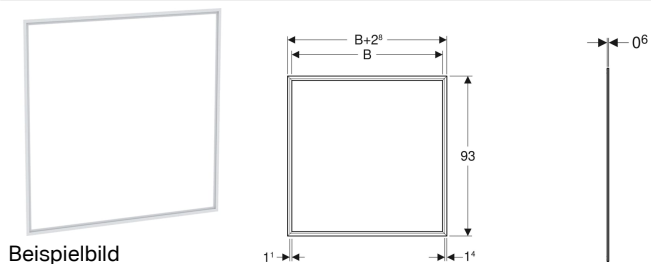

**Abdeckrahmen für Geberit ONE Spiegelschrank, UP-Montage**

**Verwendungszwecke**

- Zum Abdecken von unsauberen Fliesenkanten

**Eigenschaften**

- Deckbreite 14 mm

**Technische Daten**

Werkstoff

Aluminium

Art.-Nr.	Farbe / Oberfläche	B	VE1
505.844.00.3	schwarz matt / Aluminium pulverbeschichtet	105 cm	1 St.