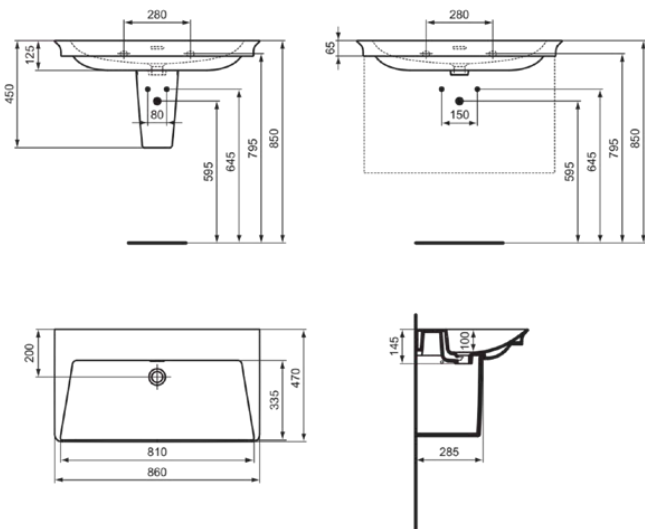

LDV

E270101

LDV | Möbelwaschtisch 860x470x145 mm in weiß glänzend, ohne Hahnloch, mit Überlauf

Bild & Zeichnung

Allgemeine Informationen

Produktkategorie:	Waschtische
Produktart:	Möbelwaschtisch
Marke:	Ideal Standard
Kollektion:	LDV
Designer:	Palomba Serafini Associati
Colour:	01 - Weiß Glänzend
Oberflächenveredelung:	glänzend
Maximale Höhe (mm):	145
Maximale Breite (mm):	860
Ausladung (mm):	470
Befestigungsart:	Befestigungsschrauben
Nettogewicht (kg):	23.00
EAN Code:	5017830564157