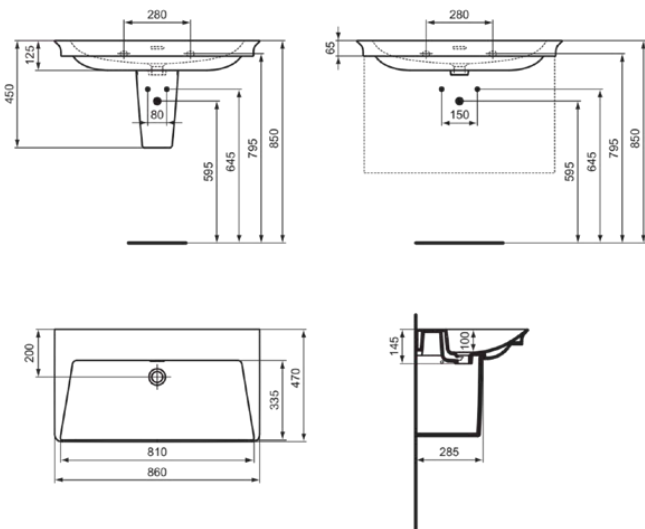

LDV

E270101

LDV | Möbelwaschtisch 860x470x145 mm in weiß glänzend, ohne Hahnloch, mit Überlauf

Bild & Zeichnung

Allgemeine Informationen

Produktkategorie:	Waschtische
Produktart:	Möbelwaschtisch
Marke:	Ideal Standard
Kollektion:	LDV
Designer:	Palomba Serafini Associati
Colour:	01 - Weiß Glänzend
Oberflächenveredelung:	glänzend
Höhe (mm):	145
Breite (mm):	860
Ausladung (mm):	470
Befestigungsart:	Befestigungsschrauben
Nettogewicht (kg):	23.00
EAN Code:	5017830564157