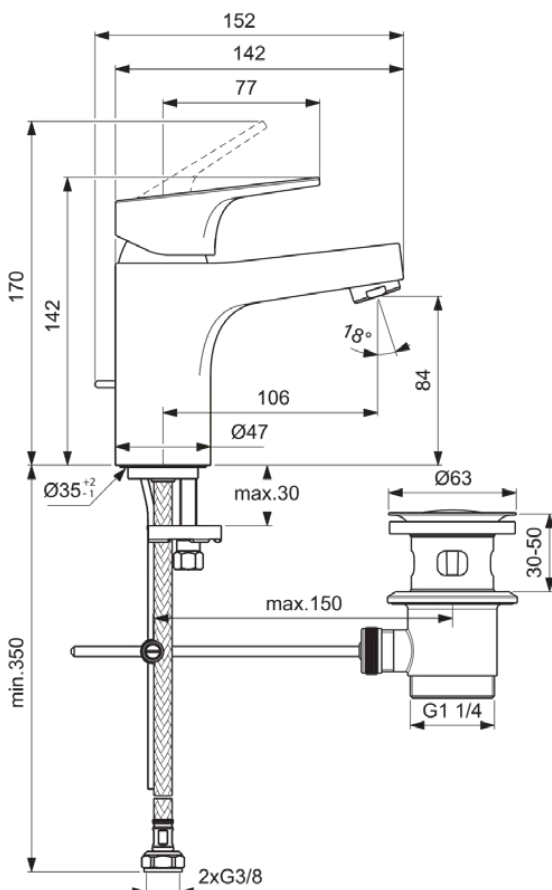

CERABASE

BC833AA

CERABASE | Waschtischarmatur 47x152x142 mm, 106 mm vertikaler Abstand bis Mitte Auslauf in chrom, 3.8 l/min (3 bar), mit Ablaufgarnitur | EasyFix, Click-Technologie, FirmaFlow, SmartShine Oberfläche

Bild & Zeichnung

Allgemeine Informationen

Produktkategorie:	Waschtischarmaturen
Produktart:	Waschtischarmatur
Marke:	Ideal Standard
Kollektion:	CERABASE
Designer:	Palomba Serafini Associati
Colour:	AA - Chrom
Oberflächenveredelung:	glänzend
Höhe (mm):	142
Breite (mm):	47
Ausladung (mm):	152
Befestigungsart:	EasyFix
Nettogewicht (kg):	1.30
EAN Code:	3800861114413

Normen: EN 248 | DIN 4109-1 | EN 817

Produktspezifikationen

Anzahl der Griffe:	1
BlueStart Technologie:	Nein
Farbcode:	AA
Farbbeschreibung:	chrom
Cool Body Technologie:	Nein
Easy-Fix Technologie:	Ja
FirmaFlow Kartusche:	Ja
Griffposition:	Oben
Mit Kettenöse:	Nein
Integrierte Elektronik:	Nein
Niederdruckmodell:	Nein
Maximaler Durchfluss bei 3 bar (l/min):	3.8
Maximaler Durchfluss bei 3 bar (l/min) für alle Auslässe:	3.8
Durchfluss bei 3 bar (l) - Auslauf:	3.8