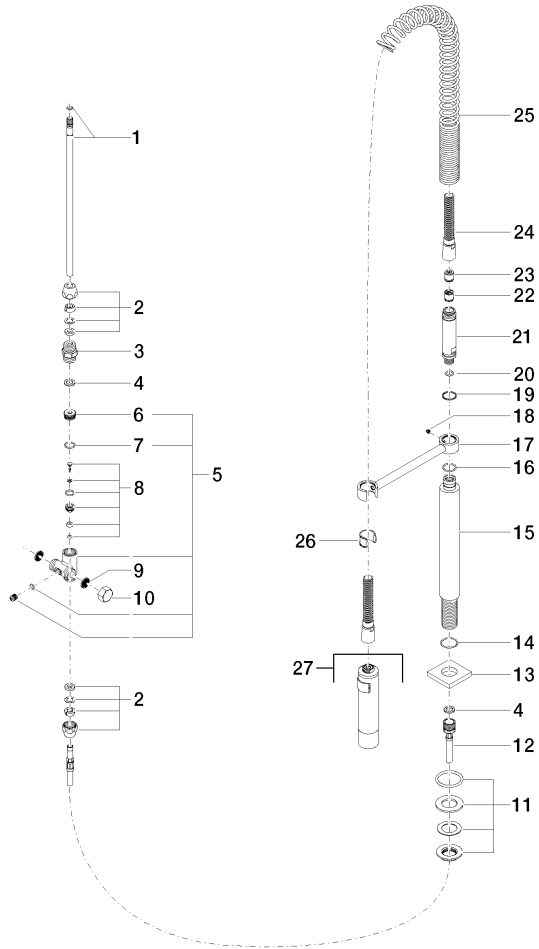

Profibrausegarnitur - Platin gebürstet

LOT

27 784 970

- Brausestrahl
- automatischer Umschalter Auslauf/Profi-Garnitur
- Armaturenhöhe 665 mm
- Einzelrosette 55 x 55 mm
- Bohrungsdurchmesser Profibrause 30 mm
- Sprayface mit Antikalk-System
- Pendelbrause mit Edelstahlfeder (schwenkbar und feststellbar)
- bleifrei

27 784 970

mm [inches]
M 1:10

Durchflussdiagramm

Codes & Standards

EN 1717

Profibrausegarnitur - Platin gebürstet

LOT

27 784 970

Profibrausegarnitur - Platin gebürstet

LOT

27 784 970

Ersatzteilstückliste

Produktversion bis 7/10/2018

Produktversion von 7/10/2018 bis 9/18/2018

Produktversion von 9/18/2018 bis 10/27/2020

Produktversion ab 10/27/2020

Nr.	Artikelnummer	Benennung	Verbaumenge	Lieferzeit
	04 24 02 046 10 90	Anschluss mit Nippel -	30	-
	Ersatzteil nicht mehr bestellbar, bitte bestellen Sie den Nachfolgeartikel			
	04240204601-07	Anschluss 300 mm - roh vernickelt		