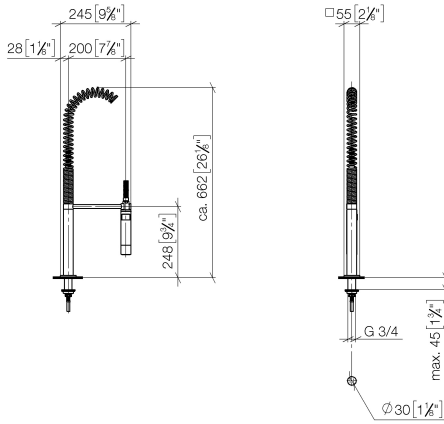

Profibrausegarnitur - Platin gebürstet

LOT

27 784 970

- Brausestrahl
- automatischer Umschalter Auslauf/Profi-Garnitur
- Armaturenhöhe 665 mm
- Einzelrosette 55 x 55 mm
- Bohrungsdurchmesser Profibrause 30 mm
- Sprayface mit Antikalk-System
- Pendelbrause mit Edelstahlfeder (schwenkbar und feststellbar)
- bleifrei

Nur kombinierbar mit 32800680, 32843680.

Eigensicher gegen Rückfließen.

	Platin gebürstet	27 784 970-06
	Chrom	27 784 970-00
	Platin	27 784 970-08
	Dark Chrome	27 784 970-19
	Chrom gebürstet (Edelstahl-Look)	27 784 970-93
	Dark Platinum gebürstet	27 784 970-99

27 784 970

mm [inches]
M 1:10

Durchflussdiagramm

Codes & Standards

EN 1717

Profibrausegarnitur - Platin gebürstet

LOT

27 784 970

Nr.	Artikelnummer	Benennung	Verbaumenge	Lieferzeit
	04 24 02 046 10 90	Anschluss mit Nippel -	30	-
	Ersatzteil nicht mehr bestellbar, bitte bestellen Sie den Nachfolgeartikel			
	04240204601-07	Anschluss 300 mm - roh vernickelt		