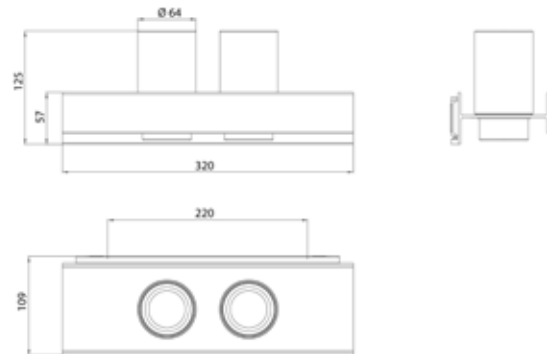

PRODUKTINFORMATION

Doppelglashalter schwarz-matt

Art.-Nr.8525 134 00

Gläser Kristallglas klar