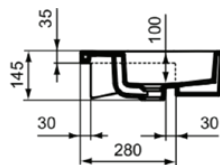

EXTRA

T427801

EXTRA | Halbeinbauwaschtisch 500x420x145 mm in weiß glänzend, ohne Hahnloch, mit Überlauf | Platzsparender Waschtisch

Bild & Zeichnung

Allgemeine Informationen

Produktkategorie:	Waschtische
Produktart:	Halbeinbauwaschtisch
Marke:	Ideal Standard
Kollektion:	EXTRA
Designer:	Palomba Serafini Associati
Colour:	01 - Weiß Glänzend
Oberflächenveredelung:	glänzend
Maximale Höhe (mm):	145
Maximale Breite (mm):	500
Ausladung (mm):	420
Nettogewicht (kg):	12.80
EAN Code:	8014140468318

Features

Platzsparender Waschtisch

Produktstandards & Zertifikate

Normen:	EN 14688

Produktspezifikationen

Farbcode:	01
Farbbeschreibung:	weiß glänzend
Geschliffene Unterseite:	Ja
Barrierefreies Produkt:	Nein
Mit Kettenöse:	Nein
Material:	Keramik
Materialspezifikation:	Feinfeuerton
Anzahl von Hahnlöchern je Waschbecken:	0
Anzahl von Waschbecken:	1
Sichtbarer Überlauf:	Ja
PVD Technologie:	Nein
Ablagefläche:	Hinten
Oberflächenveredelung:	glänzend
Form des Überlaufs:	Geschlitzt
Mit Rückwand:	Nein
Mit Verschlussstopfen:	Nein
Mit Überlauf:	Ja
Mit Siphon:	Nein
Montageart:	Aufgesetzt