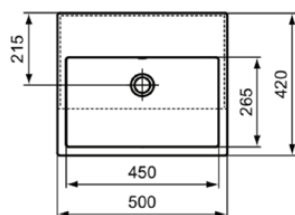

### Allgemeine Informationen

Produktkategorie:	Waschtische
Produktart:	Halbeinbauwaschtisch
Marke:	Ideal Standard
Kollektion:	EXTRA
Designer:	Palomba Serafini Associati
Colour:	01 - Weiß Glänzend
Oberflächenveredelung:	glänzend
Maximale Höhe (mm):	145
Maximale Breite (mm):	500
Ausladung (mm):	420
Nettogewicht (kg):	12.80
EAN Code:	8014140468318