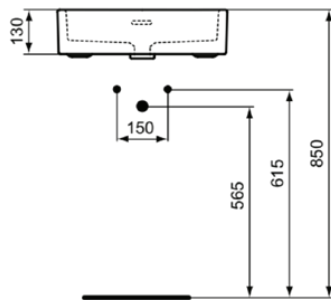

## T427801

EXTRA | Halbeinbauwaschtisch 500x420x145 mm in weiß glänzend, ohne Hahnloch, mit Überlauf | Platzsparender Waschtisch

### Allgemeine Informationen

Produktkategorie:	Waschtische
Produktart:	Halbeinbauwaschtisch
Marke:	Ideal Standard
Kollektion:	EXTRA
Designer:	Palomba Serafini Associati
Colour:	01 - Weiß Glänzend
Oberflächenveredelung:	glänzend
Maximale Höhe (mm):	145
Maximale Breite (mm):	500
Ausladung (mm):	420
Nettogewicht (kg):	12.80
EAN Code:	8014140468318