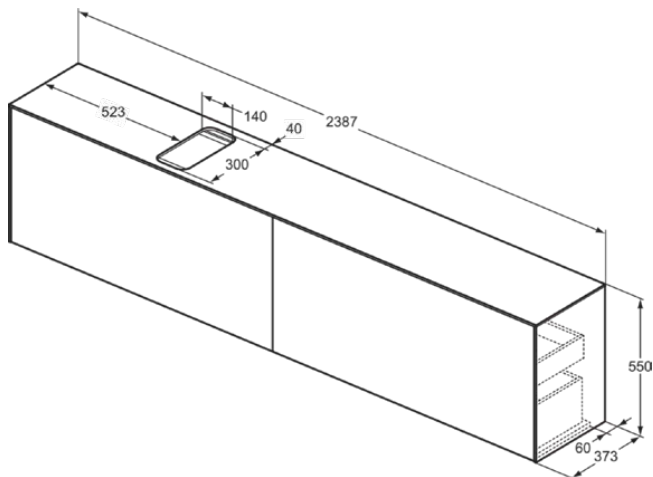

CONCA

T4340Y4

CONCA | Waschtisch-Unterschrank 2387x373x550 mm in eiche geflammt furnier, 4 Schubladen | Vollauszug, Push-to-open, SoftClosing, Vormontiert, Nachhaltig gewonnenes Holz, Echtholz furnier

Bild & Zeichnung

Allgemeine Informationen

Produktkategorie:	Möbel
Produktart:	Waschtisch-Unterschrank
Marke:	Ideal Standard
Kollektion:	CONCA
Designer:	Palomba Serafini Associati
Colour:	Y4 - Eiche Geflammt Furnier
Oberflächenveredelung:	Matt
Maximale Höhe (mm):	550
Maximale Breite (mm):	2387
Ausladung (mm):	373
Befestigungsart:	Befestigungsset
Nettogewicht (kg):	87.50
EAN Code:	8014140465140