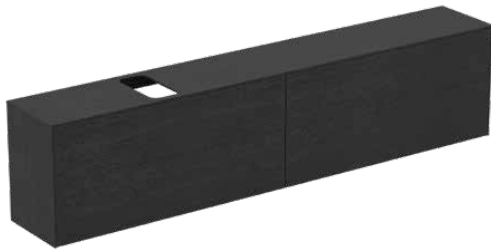

CONCA

T4340Y4

CONCA | Waschtisch-Unterschrank 2387x373x550 mm in eiche geflammt furnier, 4 Schubladen | Vollauszug, Push-to-open, SoftClosing, Vormontiert, Nachhaltig gewonnenes Holz, Echtholz furnier

Bild & Zeichnung

Allgemeine Informationen

Produktkategorie:	Möbel
Produktart:	Waschtisch-Unterschrank
Marke:	Ideal Standard
Kollektion:	CONCA
Designer:	Palomba Serafini Associati
Colour:	Y4 - Eiche Geflammt Furnier
Oberflächenveredelung:	Matt
Maximale Höhe (mm):	550
Maximale Breite (mm):	2387
Ausladung (mm):	373
Befestigungsart:	Befestigungsset
Nettogewicht (kg):	87.50
EAN Code:	8014140465140

Features

	Vollauszug		Push-to-open
	SoftClosing		Vormontiert
	Nachhaltig gewonnenes Holz		Echtholz furnier

Downloads

- [Installation Guide](#)
- [Spare Parts List](#)

Produktspezifikationen

Einzugsmechanismus:	Softclosing
Farbcode:	Y4
Farbbeschreibung:	eiche geflammt furnier
Eckmodell:	Nein
Griff(e):	Grifflos
Einstellbare Montagefüße:	Nein
Position des Ausschnitts:	Auftragsbezogen
Material:	Holz
Materialspezifikation (Korpus):	Hochverdichtete 3-Schicht Spanplatte
Materialspezifikation Waschtischplatte:	MDF lackiert
Anzahl der Türen (gesamt):	0
Anzahl der Türen (links öffnend):	0
Anzahl der Türen (rechts öffnend):	0
Anzahl der Auszüge (gesamt):	4
Anzahl der externen Auszüge:	2

CONCA

T4340Y4

CONCA | Waschtisch-Unterschrank 2387x373x550 mm in eiche geflammt furnier, 4 Schubladen | Vollauszug, Push-to-open, SoftClosing, Vormontiert, Nachhaltig gewonnenes Holz, Echtholz furnier

Produktspezifikationen