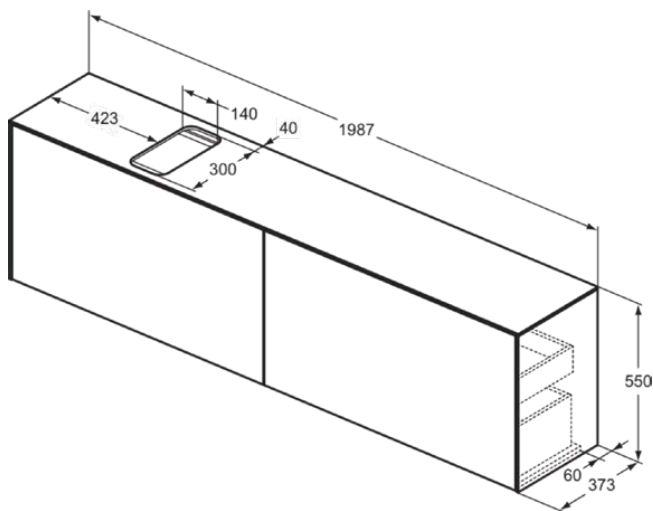

CONCA

T3998Y6

CONCA | Waschtisch-Unterschrank 1987x373x550 mm in eiche hell furnier, 4 Schubladen | Vollauszug, Push-to-open, SoftClosing, Vormontiert, Nachhaltig gewonnenes Holz, Echtholz furnier

Bild & Zeichnung

Allgemeine Informationen

Produktkategorie:	Möbel
Produktart:	Waschtisch-Unterschrank
Marke:	Ideal Standard
Kollektion:	CONCA
Designer:	Palomba Serafini Associati
Colour:	Y6 - Eiche Hell Furnier
Oberflächenveredelung:	Matt
Maximale Höhe (mm):	550
Maximale Breite (mm):	1987
Ausladung (mm):	373
Befestigungsart:	Befestigungsset
Nettogewicht (kg):	77.50
EAN Code:	8014140463085

CONCA

T3998Y6

CONCA | Waschtisch-Unterschrank 1987x373x550 mm in eiche hell furnier, 4 Schubladen | Vollauszug, Push-to-open, SoftClosing, Vormontiert, Nachhaltig gewonnenes Holz, Echtholz furnier

Produktspezifikationen