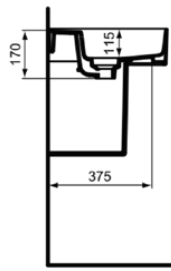

STRADA II

T3651MA

STRADA II | Waschtisch 800x430x170 mm in weiß, ohne Hahnloch, mit Überlauf | Platzsparender Waschtisch, IdealPlus

Bild & Zeichnung

Allgemeine Informationen

Produktkategorie:	Waschtische
Produktart:	Waschtisch
Marke:	Ideal Standard
Kollektion:	STRADA II
Designer:	Studio Levien
Farbe:	MA - Weiß
Oberflächenveredelung:	glänzend
Höhe (mm):	170
Breite (mm):	800
Ausladung (mm):	430
Nettogewicht (kg):	20.00
EAN Code:	8014140450887

	A	B	C
T3639..	800	780	280
T3638..	600	580	280
T3637..	500	480	200
T3651..	800	780	280
T3650..	600	580	280
T3649..	500	480	200

STRADA II

T3651MA

STRADA II | Waschtisch 800x430x170 mm in weiß, ohne Hahnloch, mit Überlauf | Platzsparender Waschtisch, IdealPlus