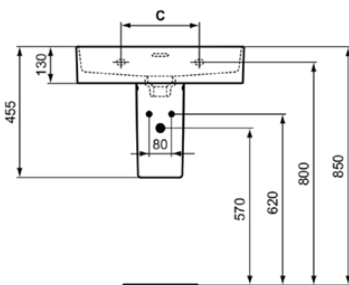

STRADA II

T3651MA

STRADA II | Waschtisch 800x430x170 mm in weiß, ohne Hahnloch, mit Überlauf | Platzsparender Waschtisch, IdealPlus

Bild & Zeichnung

Allgemeine Informationen

Produktkategorie:	Waschtische
Produktart:	Waschtisch
Marke:	Ideal Standard
Kollektion:	STRADA II
Designer:	Studio Levien
Farbe:	MA - Weiß
Oberflächenveredelung:	glänzend
Höhe (mm):	170
Breite (mm):	800
Ausladung (mm):	430
Nettogewicht (kg):	20.00
EAN Code:	8014140450887

Features

Platzsparender Waschtisch

IdealPlus

Produktstandards & Zertifikate

Normen:	EN 14688
Leistungserklärung (DoP):	CL25

Produktspezifikationen

Farbcode:	MA
Farbbeschreibung:	weiß
Eckmodell:	Nein
IdealPlus Technologie:	Ja
Geschliffene Unterseite:	Ja
Barrierefreies Produkt:	Nein
Mit Kettenöse:	Nein
Material:	Keramik
Materialspezifikation:	Glasiertes Porzellan
Anzahl von Hahnöchern je Waschbecken:	0
Anzahl von Waschbecken:	1
Sichtbarer Überlauf:	Ja
PVD Technologie:	Nein
Pladsbesparende model:	Nein
Ablagefläche:	Hinten
Oberflächenveredelung:	glänzend
Form des Überlaufs:	Geschlitzt
Mit Rückwand:	Nein
Mit Verschlussstopfen:	Nein
Mit Überlauf:	Ja
Mit Siphon:	Nein

	A	B	C
T3639..	800	780	280
T3638..	600	580	280
T3637..	500	480	200
T3651..	800	780	280
T3650..	600	580	280
T3649..	500	480	200

STRADA II

T3651MA

STRADA II | Waschtisch 800x430x170 mm in weiß, ohne Hahnloch, mit Überlauf | Platzsparender Waschtisch, IdealPlus