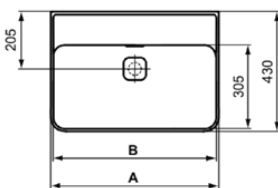

STRADA II

T3651MA

STRADA II | Waschtisch 800x430x170 mm in weiß, ohne Hahnloch, mit Überlauf | Platzsparender Waschtisch, IdealPlus

Bild & Zeichnung

Allgemeine Informationen

Produktkategorie:	Waschtische
Produktart:	Waschtisch
Marke:	Ideal Standard
Kollektion:	STRADA II
Designer:	Studio Levien
Farbe:	MA - Weiß
Oberflächenveredelung:	glänzend
Höhe (mm):	170
Breite (mm):	800
Ausladung (mm):	430
Nettogewicht (kg):	20.00
EAN Code:	8014140450887

Features

Platzsparender Waschtisch

IdealPlus

Produktstandards & Zertifikate

Normen:	EN 14688
Leistungserklärung (DoP):	CL25

Produktspezifikationen

Farbcode:	MA
Farbbeschreibung:	weiß
Eckmodell:	Nein
IdealPlus Technologie:	Ja
Geschliffene Unterseite:	Ja
Barrierefreies Produkt:	Nein
Mit Kettenöse:	Nein
Material:	Keramik
Materialspezifikation:	Glasiertes Porzellan
Anzahl von Hahnöchern je Waschbecken:	0
Anzahl von Waschbecken:	1
Sichtbarer Überlauf:	Ja
PVD Technologie:	Nein
Pladsbesparende model:	Nein
Ablagefläche:	Hinten
Oberflächenveredelung:	glänzend
Form des Überlaufs:	Geschlitzt
Mit Rückwand:	Nein
Mit Verschlussstopfen:	Nein
Mit Überlauf:	Ja
Mit Siphon:	Nein

	A	B	C
T3639..	800	780	280
T3638..	600	580	280
T3637..	500	480	200
T3651..	800	780	280
T3650..	600	580	280
T3649..	500	480	200

STRADA II

T3651MA

STRADA II | Waschtisch 800x430x170 mm in weiß, ohne Hahnloch, mit Überlauf | Platzsparender Waschtisch, IdealPlus