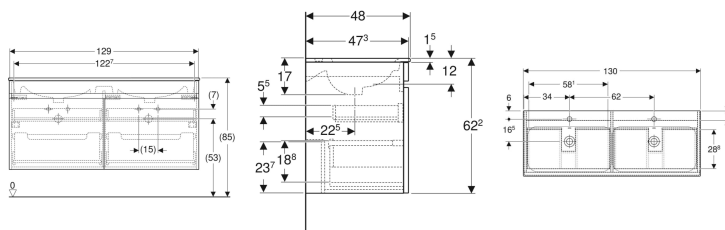

Geberit Renova Plan Set Doppelmöbelwaschtisch schmaler Rand, mit Waschtischunterschrank, zwei Schubladen und zwei Innenschubladen

Beispielbild

Eigenschaften

- FSC™ C134279 zertifiziert
- Wandhängend
- Mit zwei Schubladen
- Mit zwei Innenschubladen
- Griffmulde zum Öffnen
- Schublade mit Selbststeinzug

- Waschtischunterschrank aus hochverdichteter Dreischicht-Holzspanplatte
- Feuchtigkeitsbeständig
- Front aus MDF
- Vormontiert geliefert

Technische Daten

Werkstoff	Sanitärkeramik
Maximale Schubladenbelastung	30 kg

Lieferumfang

- Möbelwaschtisch
- Unterschrank für Möbelwaschtisch

- Befestigungsmaterial

Art.-Nr.	Farbe / Oberfläche	Hahnloch	Überlauf	B	Breite Waschtisch	H	T	VE1
501.918.00.1	* Korpus und Front: Nussbaum hickory hell / Folie strukturiert Waschtisch: weiß	mittig	sichtbar	130 cm	130 cm	62.2 cm	48 cm	1 St.