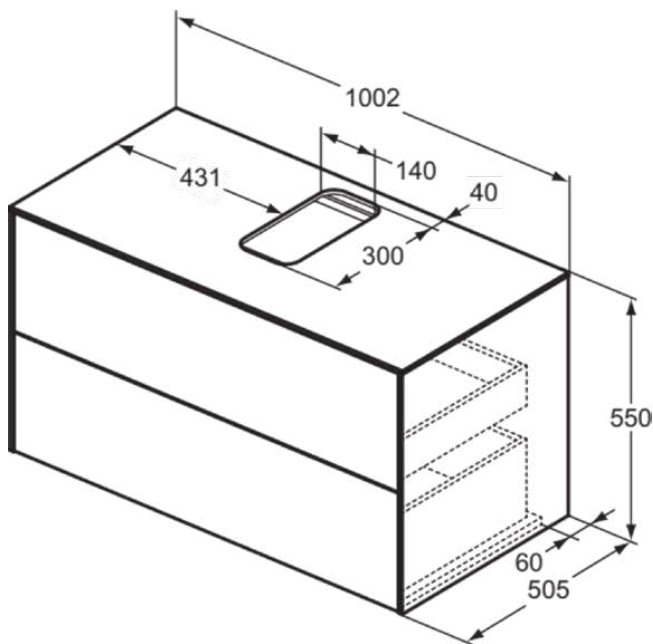

CONCA

T3942Y1

CONCA | Waschtisch-Unterschrank 1002x505x550 mm in weiß matt lackiert, 2 Schubladen | Grifflos, Vollauszug, Push-to-open, SoftClosing, Vormontiert, Nachhaltig gewonnenes Holz, Echtholz furnier

Bild & Zeichnung

Allgemeine Informationen

Produktkategorie:	Möbel
Produktart:	Waschtisch-Unterschrank
Marke:	Ideal Standard
Kollektion:	CONCA
Designer:	Palomba Serafini Associati
Farbe:	Y1 - Weiß Matt Lackiert
Oberflächenveredelung:	Matt
Höhe (mm):	550
Breite (mm):	1002
Ausladung (mm):	505
Befestigungsart:	Befestigungsset
Nettogewicht (kg):	50.00
EAN Code:	8014140460855

Features

	Grifflos		Vollauszug
	Push-to-open		SoftClosing
	Vormontiert		Nachhaltig gewonnenes Holz
	Echtholz furnier		

Downloads

- [Installation Guide](#)
- [Spare Parts List](#)

Produktspezifikationen

Einzugsmechanismus:	Softclosing
Farbcode:	Y1
Farbbeschreibung:	weiß matt lackiert
Eckmodell:	Nein
Vollauszug:	Yes
Griff(e):	Grifflos
Einstellbare Montagefüße:	Nein
Position des Ausschnitts:	Mitte
Material:	Holz
Materialspezifikation (Korpus):	Hochverdichtete 3-Schicht Spanplatte
Materialspezifikation Waschtischplatte:	MDF lackiert
Anzahl der Türen (gesamt):	0
Anzahl der Türen (links öffnend):	0