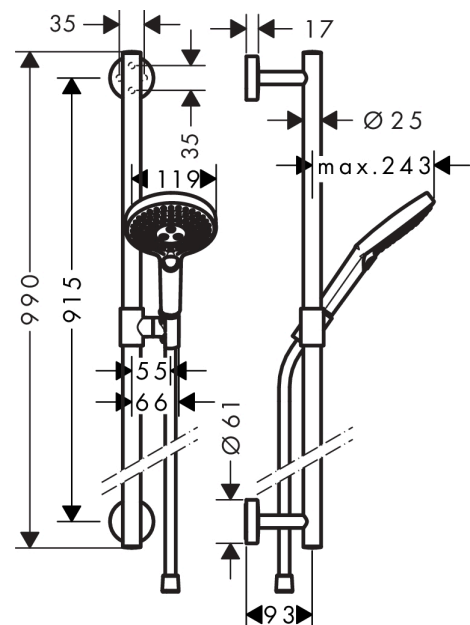

### Merkmale

- besteht aus: Handbrause, Brausestange, Brauseschlauch, Handbrausehalterung
- Brausekopfgröße: 125 mm
- Strahlart: Rain, RainAir, Whirl
- komfortable Strahlartenumstellung durch Select-Taste
- Neigungswinkel um 90° verstellbar, Handbrausehalterung schwenkt nach links und rechts sowie oben und unten
- maximale Durchflussmenge bei 3 bar: 8,5 l/min
- Mindestfließdruck: 1,5 bar
- Handbrausehalterung aus Metall
- Wandbefestigung: Schraubbefestigung
- Wandstützen aus Metall
- Profil Brausestange: rund
- Brausestangendurchmesser: 25 mm
- Bohrabstand 915 mm
- Brausestange mit Haltegrifffunktion - Belastbarkeit von 200 kg
- brauseseitiger Drehwirbel gegen lästiges Verdrehen des Brauseschlauches
- Sicherheit geprüft und Fertigung überwacht durch TÜV SÜD Product Service GmbH

## Produktabbildung

## Maßzeichnung

**Raindance Select S**  
**Brauseset 120 3jet EcoSmart 9 l/min mit Brausestange 90 cm**  
 Oberfläche: **Chrom** Artikelnummer: **26323000**

## Ersatzteilliste

Baujahr: >07/16

Pos.	Beschreibung	Artikelnummer	PG	VE
1	Fliesenausgleichsscheibe 7 mm	96380000	4	1
2	Befestigungsteile	98716000	5	1
3	O-Ring 45x2,5	98432000	1	1
4	Halteelement	98539000	8	1
5	O-Ring 50x2,5	95512000	1	1
6	Rosette Ø 60 mm	92807000	5	1
7	Madenschraube M4x5	92846000	4	1
8	Schieber kompl.	95480000	12	1
9	Handbrause	26531000	98	1
10	Durchflussbegrenzer (9 l/min)	95659000	3	1
11	Siebichtung	94246000	1	1
12	Brauseschlauch Isiflex'B 1,60 m	28276000	98	1
13	Dichtung	98058000	1	1