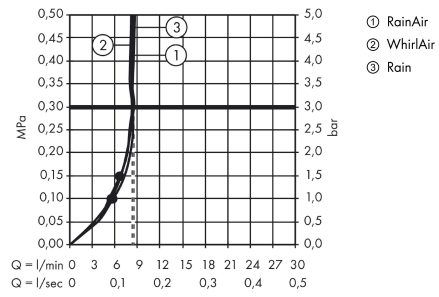

## Produktabbildung

## Maßzeichnung

**Raindance Select S**  
**Brauseset 120 3jet EcoSmart 9 l/min mit Brausestange 90 cm**  
 Oberfläche: **Chrom** Artikelnummer: **26323000**

### Durchflussdiagramm

Die Verbrauchswerte wurden praxisnah mit den dazugehörigen Armaturen (Thermostat/Mischer/Unterputzventil) gemessen.

Die Verbrauchswerte wurden praxisnah mit den dazugehörigen Armaturen (Thermostat/Mischer/Unterputzventil) gemessen.