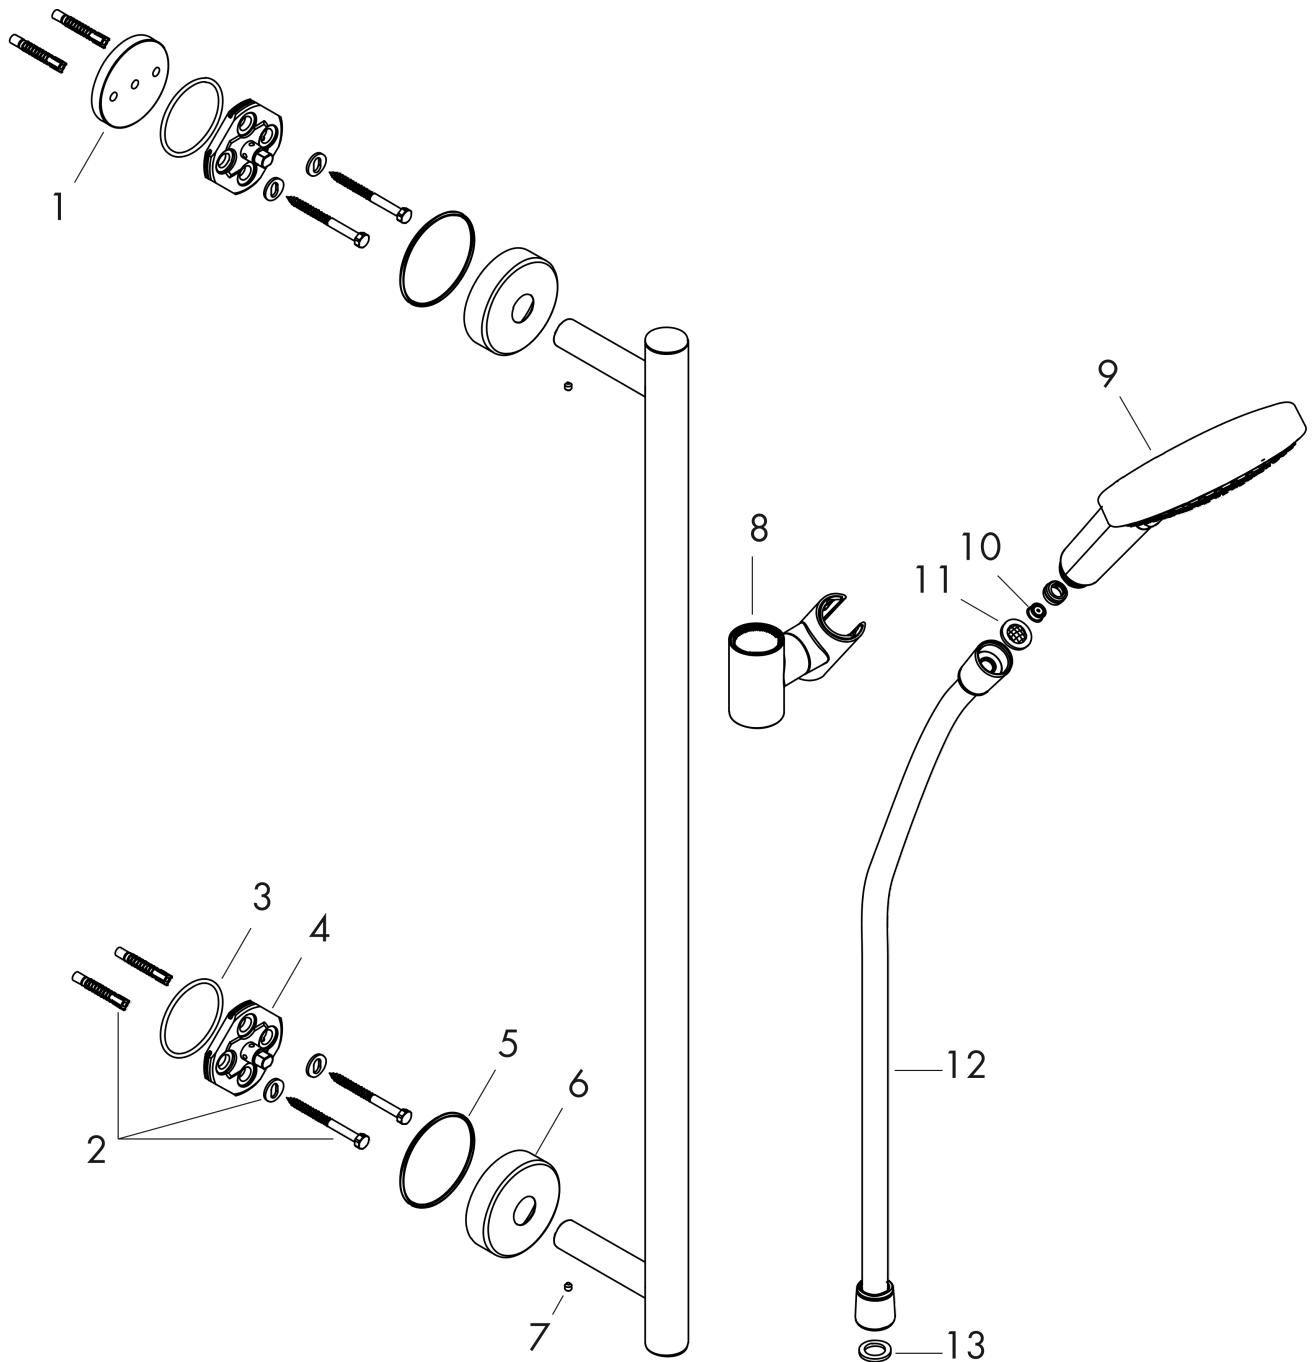

### Merkmale

- besteht aus: Handbrause, Brausestange, Brauseschlauch, Handbrausehalterung
- Brausekopfgröße: 125 mm
- Strahlart: Rain, RainAir, Whirl
- komfortable Strahlartenumstellung durch Select-Taste
- Neigungswinkel um 90° verstellbar, Handbrausehalterung schwenkt nach links und rechts sowie oben und unten
- maximale Durchflussmenge bei 3 bar: 8,5 l/min
- Mindestfließdruck: 1,5 bar
- Handbrausehalterung aus Metall
- Wandbefestigung: Schraubbefestigung
- Wandstützen aus Metall
- Profil Brausestange: rund
- Brausestangendurchmesser: 25 mm
- Bohrabstand 915 mm
- Brausestange mit Haltegrifffunktion - Belastbarkeit von 200 kg
- brauseseitiger Drehwirbel gegen lästiges Verdrehen des Brauseschlauches
- Sicherheit geprüft und Fertigung überwacht durch TÜV SÜD Product Service GmbH

## Maßzeichnung

**Raindance Select S**  
**Brauseset 120 3jet EcoSmart 9 l/min mit Brausestange 90 cm**  
 Oberfläche: **Chrom** Artikelnummer: **26323000**

**Raindance Select S**  
**Brauseset 120 3jet EcoSmart 9 l/min mit Brausestange 90 cm**  
 Oberfläche: **Chrom** Artikelnummer: **26323000**

Explosionszeichnung

Baujahr: >07/16

**Raindance Select S**  
**Brauset set 120 3jet EcoSmart 9 l/min mit Brausestange 90 cm**  
 Oberfläche: **Chrom** Artikelnummer: **26323000**

## Ersatzteilliste

Baujahr: >07/16

Pos.	Beschreibung	Artikelnummer	PG	VE
1	Fliesenausgleichsscheibe 7 mm	96380000	4	1
2	Befestigungsteile	98716000	5	1
3	O-Ring 45x2,5	98432000	1	1
4	Halteelement	98539000	8	1
5	O-Ring 50x2,5	95512000	1	1
6	Rosette Ø 60 mm	92807000	5	1
7	Madenschraube M4x5	92846000	4	1
8	Schieber kompl.	95480000	12	1
9	Handbrause	26531000	98	1
10	Durchflussbegrenzer (9 l/min)	95659000	3	1
11	Siebichtung	94246000	1	1
12	Brauseschlauch Isiflex'B 1,60 m	28276000	98	1
13	Dichtung	98058000	1	1