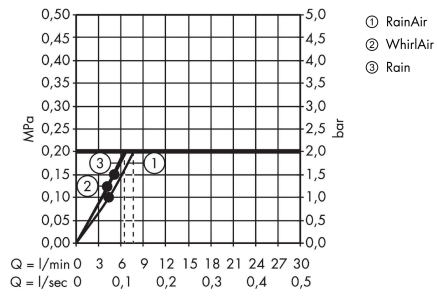

Raindance Select S
Brauseset 120 3jet EcoSmart 9 l/min mit Brausestange 90 cm
Oberfläche: **Chrom** Artikelnummer: **26323000**

Durchflussdiagramm

Die Verbrauchswerte wurden praxisnah mit den dazugehörigen Armaturen (Thermostat/Mischer/Unterputzventil) gemessen.