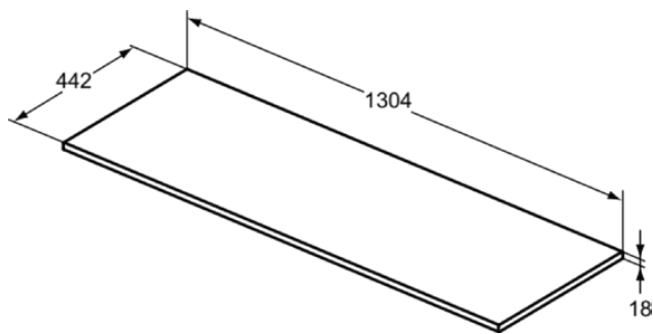

## E1147EQ

C.AIR | Waschtischplatte 1304x442x18 mm in hellgrau glänzend /weiß matt

### Allgemeine Informationen

Produktkategorie:	Möbel
Produktart:	Waschtischplatte
Marke:	Ideal Standard
Kollektion:	C.AIR
Colour:	EQ - Hellgrau Glänzend /Weiß Matt
Oberflächenveredelung:	glänzend
Höhe (mm):	18
Breite (mm):	1304
Ausladung (mm):	442
Nettogewicht (kg):	8.20
EAN Code:	5017830518983