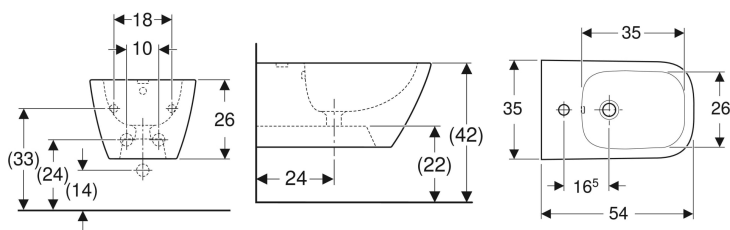

Geberit Smyle Square Wandbidet geschlossene Form

Beispielbild

Verwendungszwecke

- Für Einlocharmaturen mit flexiblen Anschlussschläuchen

Eigenschaften

- Wandhängend
- Wasseranschluss verdeckt

- Einfache Befestigung mit Easy Fast Fixing (Typ EFF3)
- Geschlossene Form
- Verdeckte Befestigung

Technische Daten

Werkstoff | Sanitärkeramik

Lieferumfang

- Befestigungsmaterial

Art.-Nr.	Farbe / Oberfläche	Überlauf	B	H	T	VE1
500.209.01.1	weiß	sichtbar	35 cm	26 cm	54 cm	1 St.