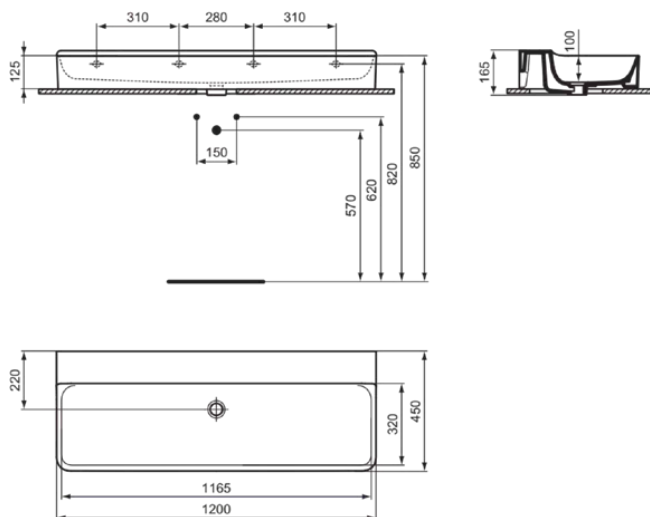

CONCA

T3809MA

CONCA | Waschtisch 1200x450x145 mm in weiß, ohne Hahnloch, ohne Überlauf | Platzsparender Waschtisch, IdealPlus

Bild & Zeichnung

Allgemeine Informationen

Produktkategorie:	Waschtische
Produktart:	Waschtisch
Marke:	Ideal Standard
Kollektion:	CONCA
Designer:	Palomba Serafini Associati
Colour:	MA - Weiß
Oberflächenveredelung:	glänzend
Maximale Höhe (mm):	145
Maximale Breite (mm):	1200
Ausladung (mm):	450
Nettogewicht (kg):	32.00
EAN Code:	8014140468974

Features

Platzsparender Waschtisch

IdealPlus

Produktstandards & Zertifikate

Normen:	EN 14688
Declaration of Performance classification (DoP):	CL00

Produktspezifikationen

Farbcode:	MA
Farbbeschreibung:	weiß
IdealPlus Technologie:	Ja
Barrierefreies Produkt:	Nein
Mit Kettenöse:	Nein
Material:	Keramik
Materialspezifikation:	Feinfeuerton
Anzahl von Hahnlöchern je Waschbecken:	0
Anzahl von Waschbecken:	1
Sichtbarer Überlauf:	Nein
PVD Technologie:	Nein
Ablagefläche:	Hinten
Oberflächenveredelung:	glänzend
Mit Rückwand:	Nein
Mit Verschlussstopfen:	Nein
Mit Überlauf:	Nein
Mit Siphon:	Nein
Befestigungsmaterial im Lieferumfang enthalten:	Nein
Montageart:	wandhängend
Empfohlene Ausschnittschablone:	TT0299724