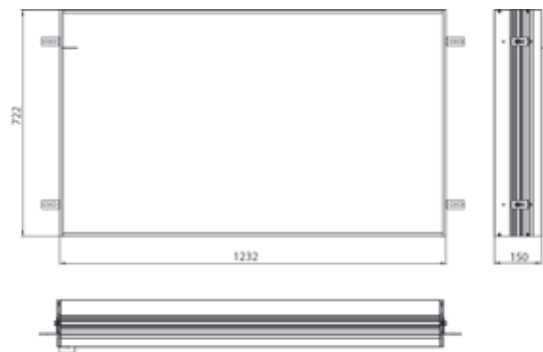

PRODUKTINFORMATION

Einbaurahmen Einbaurahmen

Art.-Nr.9798 000 04

für Lichtspiegelschrank loft, 1.200 mm