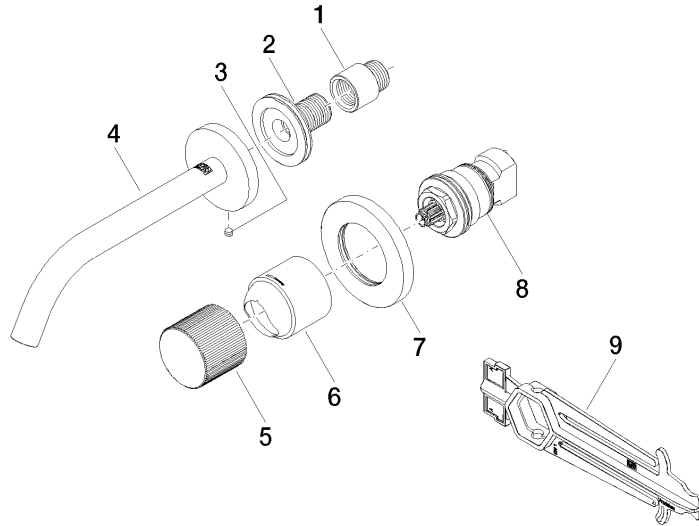

**Benötigtes Zubehör**

- UP-Wand-Einhandatterie -** 35 860 970 90
- Min. Einbautiefe 80 mm
  - Max. Einbautiefe 95 mm

36 860 664  
mm [inches]

Durchflussdiagramm

Wurfweitendiagramm

Codes & Standards

DIN 4109

EN 817

ISO 3822

Scottish Water  
Byelaws

UK Water Supply  
Regulations

Ü-Zeichen

**META META PURE Waschtisch-Wand-Einhandbatterie ohne Ablaufgarnitur -  
Schwarz matt**

---

META

**META META PURE Waschtisch-Wand-Einhandbatterie ohne Ablaufgarnitur -  
Schwarz matt**

META

36 860 664

**Ersatzteilstückliste**

**Produktversion ab 7/1/2023**

Nr.	Artikelnummer	Benennung	Verbaumenge	Lieferzeit
	09 24 03 072 10 90	Verlängerung 1/2" x 20 mm -	9	2