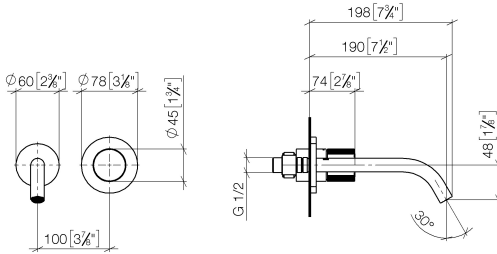

**META META PURE Waschtisch-Wand-Einhandatterie ohne Ablaufgarnitur -  
Schwarz matt**

META

36 860 664

- Ausladung 190 mm
- starrer Auslauf
- runder luftangereicherter Strahl
- Bohrungsdurchmesser Auslauf 37 mm
- Bohrungsdurchmesser Einhandatterie 57 mm
- Rosette für Auslauf Ø 55 mm
- Rosette für Mischer Ø 78 mm
- Durchfluss max. 5,7 l/min
- bleifrei
- Dieses Produkt leistet einen Beitrag zur Erfüllung der Vorgaben von nachhaltigen Gebäudezertifizierungen, z.B. LEED®, BREEAM®, DGNB

**Benötigtes Zubehör**

- UP-Wand-Einhandatterie -** 35 860 970 90
- Min. Einbautiefe 80 mm
  - Max. Einbautiefe 95 mm

36 860 664  
mm [inches]

Durchflussdiagramm

Wurfweitendiagramm

Codes & Standards

DIN 4109

EN 817

ISO 3822

Scottish Water  
Byelaws

UK Water Supply  
Regulations

Ü-Zeichen

**META META PURE Waschtisch-Wand-Einhandbatterie ohne Ablaufgarnitur -  
Schwarz matt**

---

META