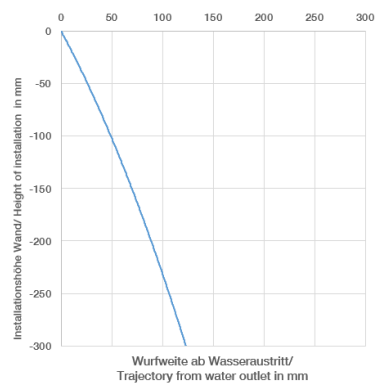

**META META PURE Waschtisch-Wand-Einhandatterie ohne Ablaufgarnitur -  
Schwarz matt**

META

36 860 664

- Ausladung 190 mm
- starrer Auslauf
- runder luftangereicherter Strahl
- Bohrungsdurchmesser Auslauf 37 mm
- Bohrungsdurchmesser Einhandatterie 57 mm
- Rosette für Auslauf Ø 55 mm
- Rosette für Mischer Ø 78 mm
- Durchfluss max. 5,7 l/min
- bleifrei
- Dieses Produkt leistet einen Beitrag zur Erfüllung der Vorgaben von nachhaltigen Gebäudezertifizierungen, z.B. LEED®, BREEAM®, DGNB

**Benötigtes Zubehör**

- UP-Wand-Einhandatterie -** 35 860 970 90
- Min. Einbautiefe 80 mm
  - Max. Einbautiefe 95 mm

36 860 664  
mm [inches]

Durchflussdiagramm

Wurfweitendiagramm

Codes & Standards

DIN 4109