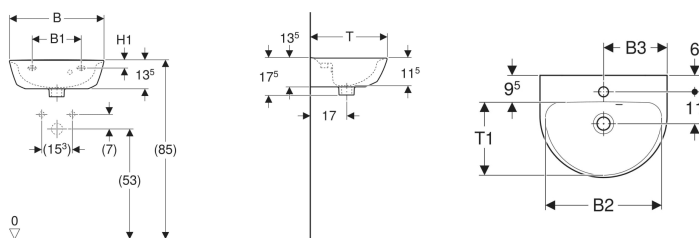

Geberit Renova Handwaschbecken

Beispielbild

Eigenschaften

- Überlauf asymmetrisch
- Mit Halbsäule kombinierbar

Technische Daten

Werkstoff

Sanitärkeramik

Art.-Nr.	Farbe / Oberfläche	Hahnloch	Überlauf	B	B1	B2	B3	H	H1	T	T1	VE1
500.375.01.1	weiß	mittig	sichtbar	45 cm	19.5 cm	41 cm	22.5 cm	17.5 cm	5.5 cm	36 cm	26 cm	1 St.

- Geberit Renova Plan Halbsäule nur für Handwaschbecken 45–50 cm, Art. 292150000 und 292150600