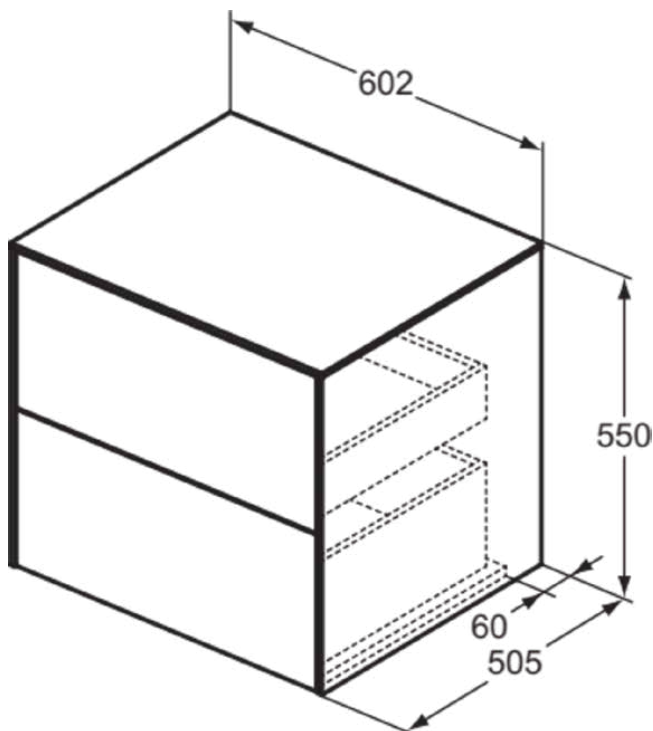

CONCA

T4321Y5

CONCA | Waschtisch-Unterschrank 602x505x550 mm in walnuss dunkel dekor, 2 Schubladen | Vollauszug, Push-to-open, SoftClosing, Vormontiert, Nachhaltig gewonnenes Holz, Echtholz furnier

Bild & Zeichnung

Allgemeine Informationen

Produktkategorie:	Möbel
Produktart:	Waschtisch-Unterschrank
Marke:	Ideal Standard
Kollektion:	CONCA
Designer:	Palomba Serafini Associati
Colour:	Y5 - Walnuss Dunkel Dekor
Oberflächenveredelung:	Matt
Höhe (mm):	550
Breite (mm):	602
Ausladung (mm):	505
Befestigungsart:	Befestigungsset
Nettogewicht (kg):	38.00
EAN Code:	8014140464013

CONCA

T4321Y5

CONCA | Waschtisch-Unterschrank 602x505x550 mm in walnuss dunkel dekor, 2 Schubladen | Vollauszug, Push-to-open, SoftClosing, Vormontiert, Nachhaltig gewonnenes Holz, Echtholz furnier

Produktspezifikationen