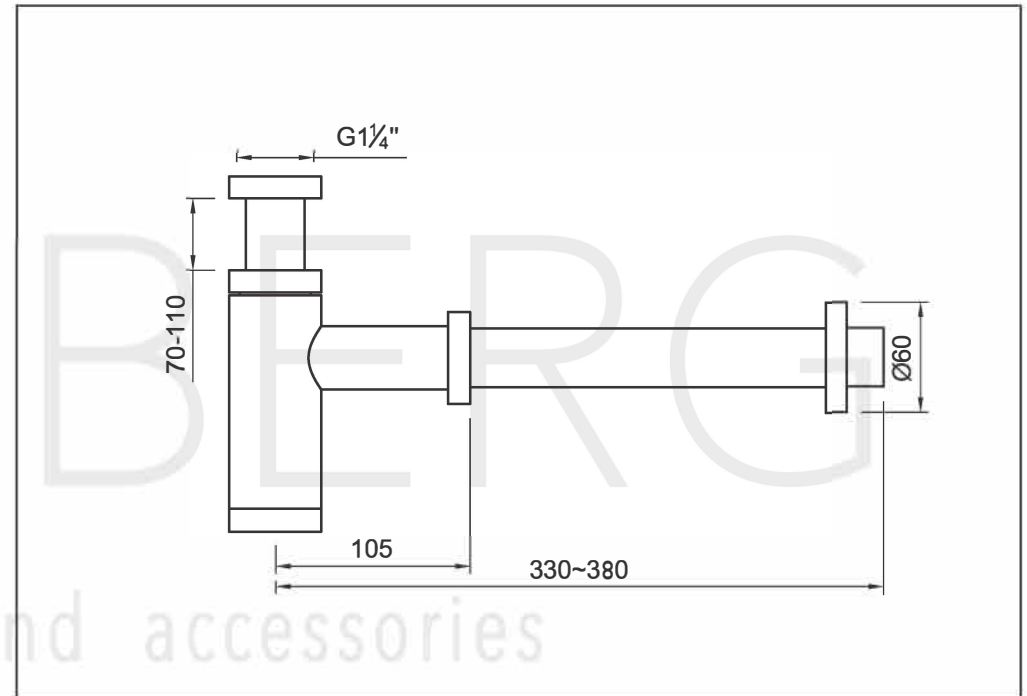

Technische Zeichnung