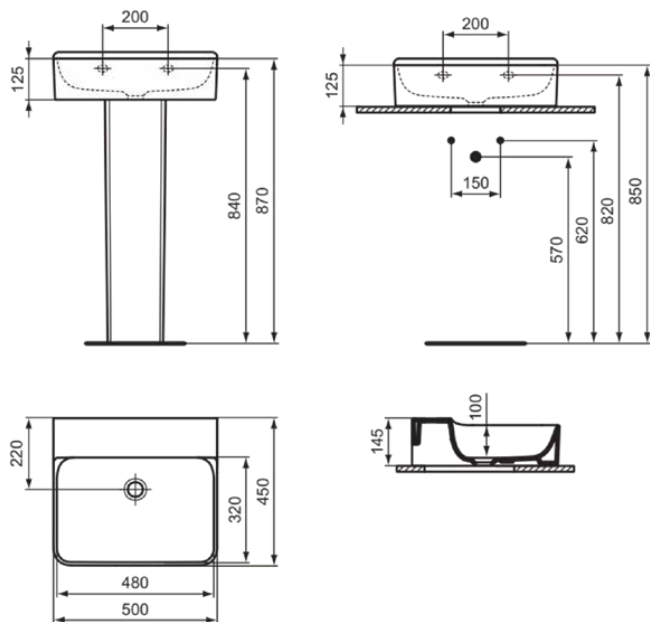

CONCA

T3787MA

CONCA | Waschtisch 500x450x145 mm in weiß, ohne Hahnloch, ohne Überlauf | Platzsparender Waschtisch, IdealPlus

Bild & Zeichnung

Allgemeine Informationen

Produktkategorie:	Waschtische
Produktart:	Waschtisch
Marke:	Ideal Standard
Kollektion:	CONCA
Designer:	Palomba Serafini Associati
Farbe:	MA - Weiß
Oberflächenveredelung:	glänzend
Höhe (mm):	145
Breite (mm):	500
Ausladung (mm):	450
Nettogewicht (kg):	14.00
EAN Code:	8014140468752

Features

Platzsparender Waschtisch

IdealPlus

Produktstandards & Zertifikate

Normen:	EN 14688
---------	----------

Produktspezifikationen

Farbcode:	MA
Farbbeschreibung:	weiß
IdealPlus Technologie:	Ja
Barrierefreies Produkt:	Nein
Mit Kettenöse:	Nein
Material:	Keramik
Materialspezifikation:	Feinfeuerton
Anzahl von Hahnlöchern je Waschbecken:	0
Anzahl von Waschbecken:	1
Sichtbarer Überlauf:	Nein
PVD Technologie:	Nein
Ablagefläche:	Hinten
Oberflächenveredelung:	glänzend
Mit Rückwand:	Nein
Mit Verschlussstopfen:	Nein
Mit Überlauf:	Nein
Mit Siphon:	Nein
Befestigungsmaterial im Lieferumfang enthalten:	Nein
Montageart:	wandhängend
Empfohlene Ausschnittschablone:	TT0299724