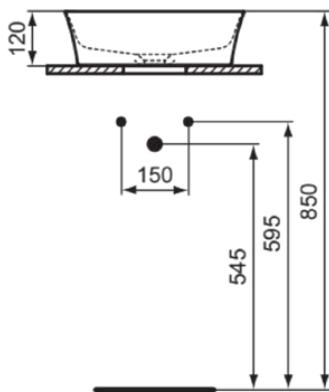

IPALYSS

E139801

IPALYSS | Schale 400x400x120 mm in weiß glänzend, ohne Hahnloch, ohne Überlauf | Diamatec, Platzsparender Waschtisch

Bild & Zeichnung

Allgemeine Informationen

Produktkategorie:	Waschtische
Produktart:	Schale
Marke:	Ideal Standard
Kollektion:	IPALYSS
Designer:	Studio Levien
Colour:	01 - Weiß Glänzend
Oberflächenveredelung:	glänzend
Maximale Höhe (mm):	120
Maximale Breite (mm):	400
Ausladung (mm):	400
Nettogewicht (kg):	7,00
EAN Code:	5017830538851

IPALYSS

E139801

IPALYSS | Schale 400x400x120 mm in weiß glänzend, ohne Hahnloch, ohne Überlauf | Diamatec, Platzsparender Waschtisch

Produktspezifikationen

Oberflächenveredelung:	glänzend
Mit Rückwand:	Nein
Mit Verschlussstopfen:	Nein
Mit Überlauf:	Nein
Mit Siphon:	Nein
Montageart:	Aufgesetzt