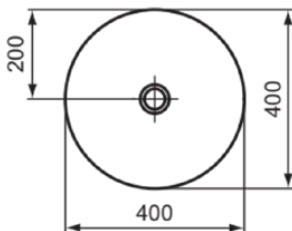

IPALYSS

E139801

IPALYSS | Schale 400x400x120 mm in weiß glänzend, ohne Hahnloch, ohne Überlauf | Diamatec, Platzsparender Waschtisch

Bild & Zeichnung

Allgemeine Informationen

Produktkategorie:	Waschtische
Produktart:	Schale
Marke:	Ideal Standard
Kollektion:	IPALYSS
Designer:	Studio Levien
Colour:	01 - Weiß Glänzend
Oberflächenveredelung:	glänzend
Maximale Höhe (mm):	120
Maximale Breite (mm):	400
Ausladung (mm):	400
Nettogewicht (kg):	7,00
EAN Code:	5017830538851

IPALYSS

E139801

IPALYSS | Schale 400x400x120 mm in weiß glänzend, ohne Hahnloch, ohne Überlauf | Diamatec, Platzsparender Waschtisch

Produktspezifikationen

Oberflächenveredelung:	glänzend
Mit Rückwand:	Nein
Mit Verschlussstopfen:	Nein
Mit Überlauf:	Nein
Mit Siphon:	Nein
Montageart:	Aufgesetzt