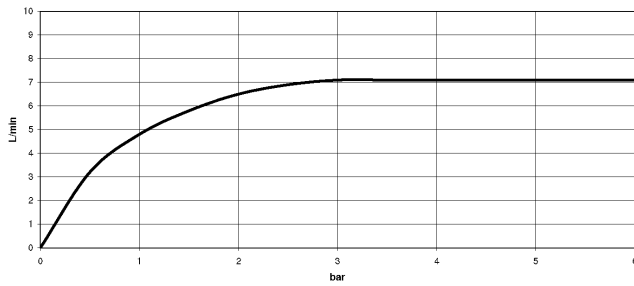

MADISON Waschtisch-Dreilochbatterie mit Ablaufgarnitur - Platin gebürstet

MADISON

20 700 370

20 700 370

mm [inches]

Durchflussdiagramm

Zertifikate

GDV_0400