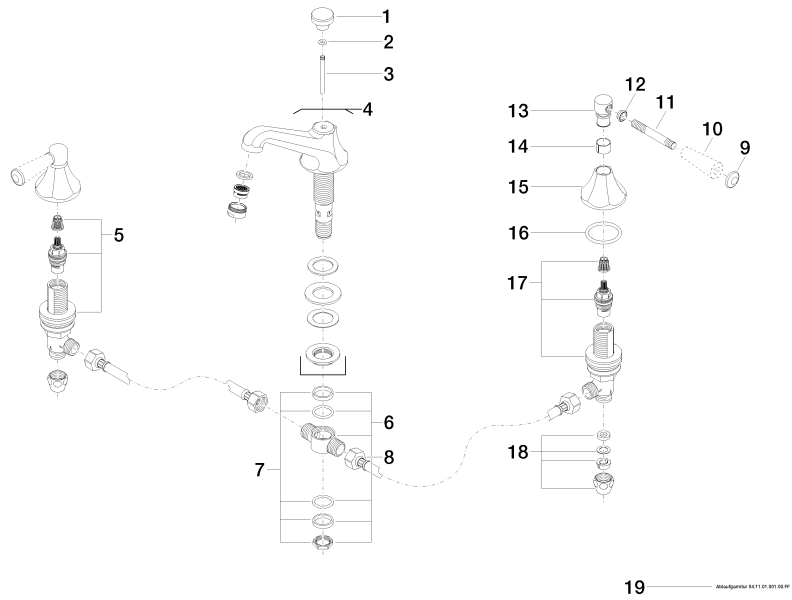

MADISON Waschtisch-Dreilochbatterie mit Ablaufgarnitur - Platin gebürstet

MADISON

20 700 370

20 700 370

mm [inches]

Durchflussdiagramm

Zertifikate

GDV_0400

LGA_8

20 700 370

Produktversion ab 7/31/2009

20 700 370

Ersatzteilstückliste

Produktversion ab 7/31/2009