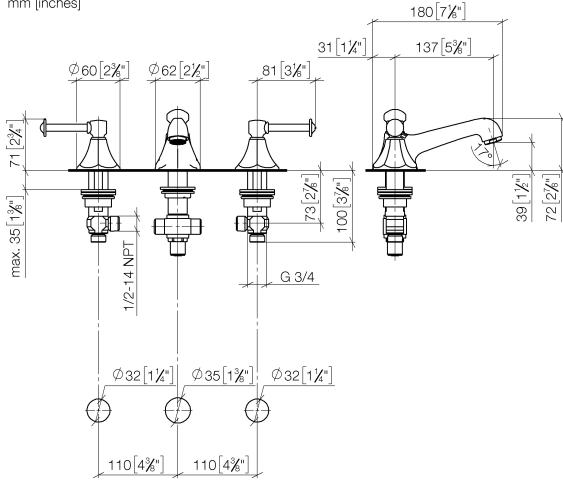

MADISON Waschtisch-Dreilochbatterie mit Ablaufgarnitur - Platin gebürstet

MADISON

20 700 370

20 700 370

mm [inches]

Durchflussdiagramm

Zertifikate

GDV_0400