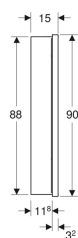

Geberit ONE Spiegelschrank mit ComfortLight und zwei Türen, UP-Montage, Höhe 90 cm

Beispielbild

Eigenschaften

- Mit ComfortLight
- LED-Beleuchtung
- Indirekte Beleuchtung
- Innenbeleuchtung
- Lichtstimmung von Orientierungslicht bis Tageslicht stufenlos einstellbar
- Funktionen über Touchsensor auslösbar
- DALI-kompatible Steuerung
- Mit Geberit Home App kompatibel
- Zeitfenster in gewünschter Lichtstärke mit Geberit Home App individuell einstellbar
- Mit zwei Türen
- Türen beidseitig verspiegelt
- Mit zwei Steckdosen
- Steckdosen auf der Innenseite oben links und oben rechts montiert
- Glaseinlegeböden stufenlos versetzbar

Technische Daten

Schutzart	IP44
Schutzklasse	I
Nennspannung	230 V AC
Netzfrequenz	50 Hz
Betriebsspannung	24 V DC
Werkstoff	Aluminium
Energieeffizienzklasse Lichtquelle	E
Lichtfarbe	2200–4000 K
Lebensdauer LED-Beleuchtung	> 72000 h (L80B10) Tp ≤ 70 °C
Farbwiedergabeindex	90
Standardabweichung des Farbabweichs	3 SDCM

Lieferumfang

- 3 Glaseinlegeböden
- Blinddeckel für Steckdose links oder rechts
- Montagematerial

Zusätzlich zu bestellen

- Rohbaubox für Geberit ONE Spiegelschrank, Höhe 90 cm

Art.-Nr.	Farbe / Oberfläche	B	B1	B2	H	H1	T	T1	T2	Leistungsaufnahme	Steckdose	Lichtstrom (max./oben/unten)	VE 1
505.805.00.7	schwarz matt / Aluminium pulverbeschichtet	120 cm	58.5 cm	118 cm	90 cm	88 cm	15 cm	11.8 cm	3.2 cm	120 W	CEE 7/3 (Schuko)	6843 / 5336 / 1507 lm	1 St.