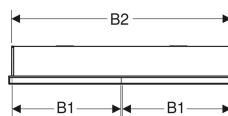

Geberit ONE Spiegelschrank mit ComfortLight und zwei Türen, UP-Montage, Höhe 90 cm

Beispielbild

Eigenschaften

- Mit ComfortLight
- LED-Beleuchtung
- Indirekte Beleuchtung
- Innenbeleuchtung
- Lichtstimmung von Orientierungslicht bis Tageslicht stufenlos einstellbar
- Funktionen über Touchsensor auslösbar
- DALI-kompatible Steuerung
- Mit Geberit Home App kompatibel
- Zeitfenster in gewünschter Lichtstärke mit Geberit Home App individuell einstellbar
- Mit zwei Türen
- Türen beidseitig verspiegelt
- Mit zwei Steckdosen
- Steckdosen auf der Innenseite oben links und oben rechts montiert
- Glaseinlegeböden stufenlos versetzbar

Technische Daten

Schutzart	IP44
Schutzklasse	I
Nennspannung	230 V AC
Netzfrequenz	50 Hz
Betriebsspannung	24 V DC
Werkstoff	Aluminium
Energieeffizienzklasse Lichtquelle	E
Lichtfarbe	2200–4000 K
Lebensdauer LED-Beleuchtung	> 72000 h (L80B10) Tp ≤ 70 °C
Farbwiedergabeindex	90
Standardabweichung des Farbabweichs	3 SDCM

Lieferumfang

- 3 Glaseinlegeböden
- Blinddeckel für Steckdose links oder rechts
- Montagematerial

Zusätzlich zu bestellen

- Rohbaubox für Geberit ONE Spiegelschrank, Höhe 90 cm

Art.-Nr.	Farbe / Oberfläche	B	B1	B2	H	H1	T	T1	T2	Leistungsaufnahme	Steckdose	Lichtstrom (max./oben/unten)	VE 1
505.805.00.7	schwarz matt / Aluminium pulverbeschichtet	120 cm	58.5 cm	118 cm	90 cm	88 cm	15 cm	11.8 cm	3.2 cm	120 W	CEE 7/3 (Schuko)	6843 / 5336 / 1507 lm	1 St.