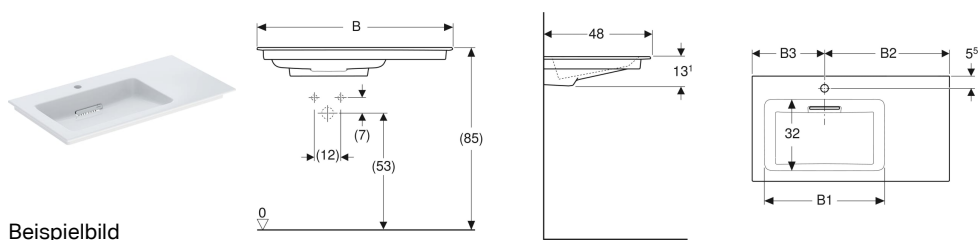

Geberit ONE Möbelwaschtisch Abgang horizontal, Ablagefläche rechts

Beispielbild

Verwendungszwecke

- Zur Montage auf Waschtischunterschrank

Eigenschaften

- Abgang horizontal
- Schmalere Rand

- Überlauffunktion unsichtbar
- Betätigung über Zugstange
- Mit integriertem Haarsieb
- Hygienisch durch optimales Strömungsverhalten

Technische Daten

Werkstoff | Sanitärkeramik

Lieferumfang

- Möbelwaschtisch
- Ablaufblende mit Kammeinsatz, magnetische Befestigung
- Waschbeckenanschluss und Geruchsverschluss Raumsparmodell

Art.-Nr.	Mix & Match	Farbe / Oberfläche	Hahnloch	Überlauf	Ablagefläche	B	B1	B2	B3	Breite Unterschrank	H	T	VE 1
505.007.00.1	Ja	Waschtisch: weiß / KeraTect Blende: weiß glänzend	links	ohne	rechts	90 cm	54.5 cm	57 cm	33 cm	90 cm	13.1 cm	48 cm	1 St.

Zubehör

- Geberit ONE Ablaufblende mit Kammeinsatz, Magnetbefestigung
- Geberit Drehbetätigung mit Kabelzug

- Mix & Match: Artikel gleicher Breite sind in den Serien Geberit ONE, Acanto, iCon frei kombinierbar