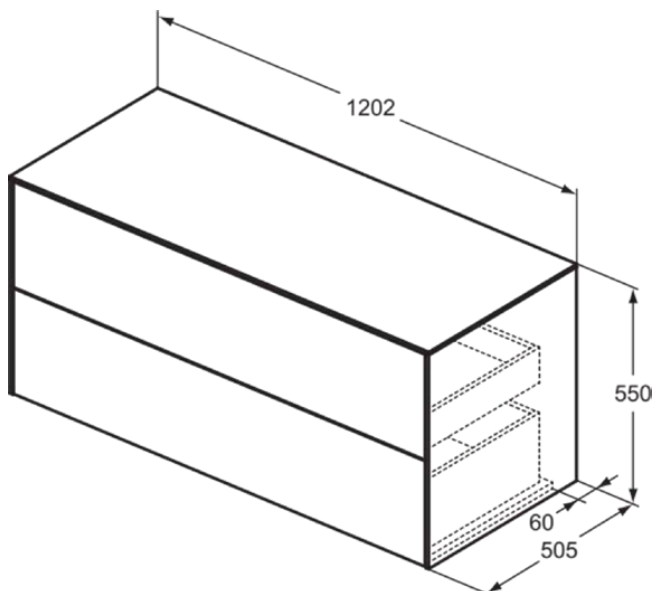

CONCA

T4324Y6

CONCA | Waschtisch-Unterschrank 1202x505x550 mm in eiche hell furnier, 2 Schubladen | Vollauszug, Push-to-open, SoftClosing, Vormontiert, Nachhaltig gewonnenes Holz, Echtholz furnier

Bild & Zeichnung

Allgemeine Informationen

Produktkategorie:	Möbel
Produktart:	Waschtisch-Unterschrank
Marke:	Ideal Standard
Kollektion:	CONCA
Designer:	Palomba Serafini Associati
Colour:	Y6 - Eiche Hell Furnier
Oberflächenveredelung:	Matt
Höhe (mm):	550
Breite (mm):	1202
Ausladung (mm):	505
Befestigungsart:	Befestigungsset
Nettogewicht (kg):	56.40
EAN Code:	8014140464204

CONCA

T4324Y6

CONCA | Waschtisch-Unterschrank 1202x505x550 mm in eiche hell furnier, 2 Schubladen | Vollauszug, Push-to-open, SoftClosing, Vormontiert, Nachhaltig gewonnenes Holz, Echtholzfurnier

Produktspezifikationen