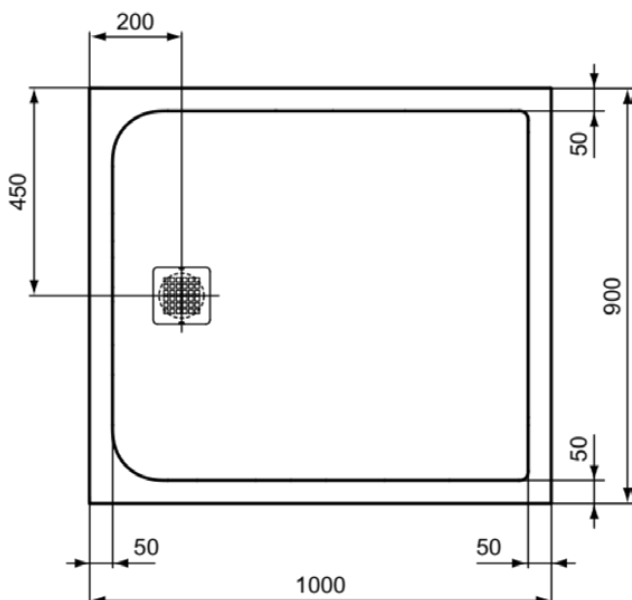

## K8220FT

ULTRA FLAT S | Rechteck-Brausewanne 1000x900x30 mm in sandstein, ohne Ablaufgarnitur | Antibakteriell, Rutschhemmende Oberfläche, Barrierefrei, gemäß DIN 18040, Zuschneidbar, Reparierbar, 30 mm Höhe

### Allgemeine Informationen

Produktkategorie:	Brausewannen
Produktart:	Rechteck-Brausewanne
Marke:	Ideal Standard
Kollektion:	ULTRA FLAT S
Designer:	Ideal Standard
Farbe:	FT - Sandstein
Oberflächenveredelung:	Matt
Höhe (mm):	30
Breite (mm):	1000
Ausladung (mm):	900
Nettogewicht (kg):	32.50
EAN Code:	4015413070966